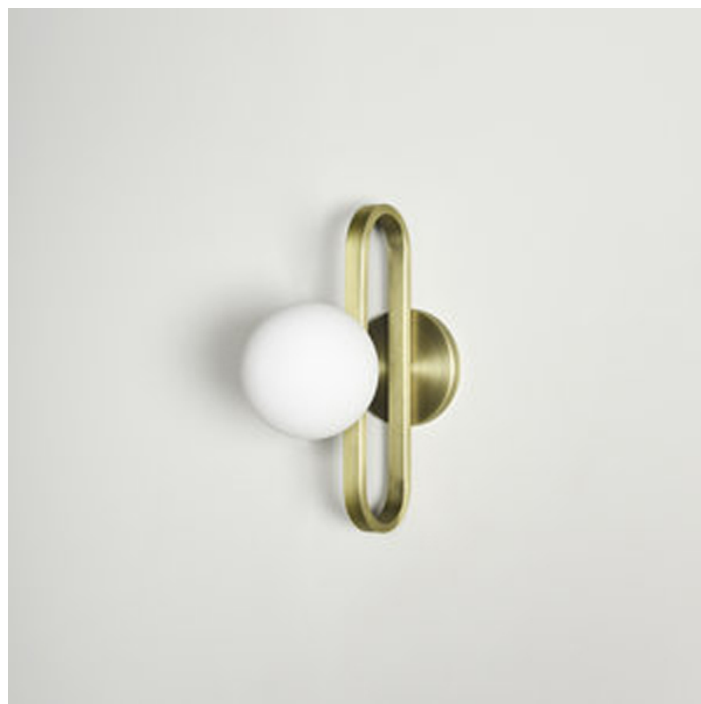

CIME WALL LAMP

228,48 €

Catégories : [Luminaire décoratif - applique](#), [Luminaires décoratifs](#) |

Référence GSTEN01EN0095601

Hauteur (en cm) 30

Largeur (en cm) 20

Puissance G9

Indice de protection IP20

Matériau(x) Verre, Laiton

Poids 1,5kg

Style Contemporain

Production artisanale Non

Pays de production Asie

Délai de production 5 semaines

VARIANTES

Image	UGS	Couleurs	Prix
	GSTEN01EN009560	Or	228,48 €
	GSTEN01EN009960	Argent	228,48 €