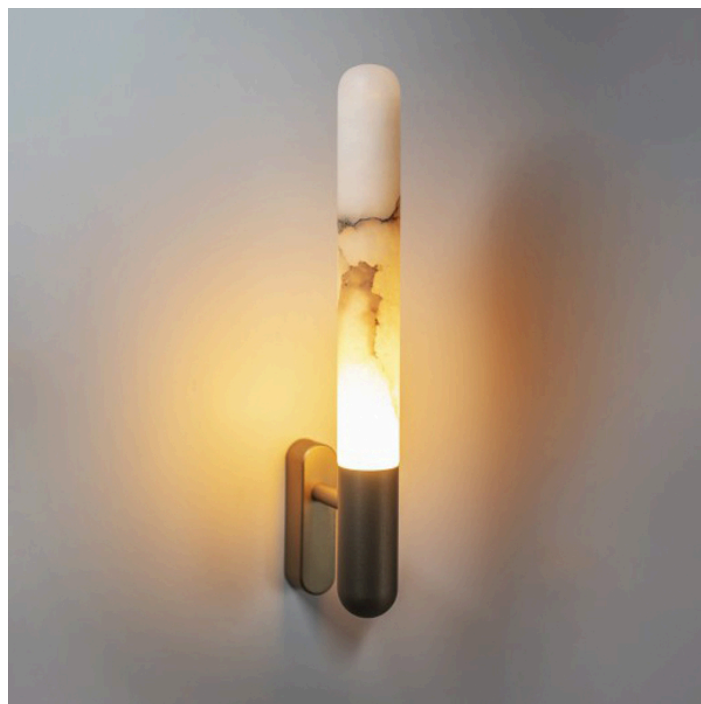

CIGARE

604,80 € – 655,20 €

Catégories : [Luminaire décoratif - applique](#), [Luminaires décoratifs](#) |

Référence GST2531-134-904003-137-K1

Hauteur (en cm) 33.5

Diamètre (en cm) 3.8

Puissance 400lm

Transformateur Intégré

Dimmable Sur demande

Kelvin 3000K

Indice de protection IP20

Matériau(x) Acier, Albâtre / Verre

Style Contemporain

Pays de production Belgique

Délai de production 4 semaines

VARIANTES

Image	UGS	Modèle	Couleurs	Prix
	GST2531-134-904003-137-K	Albatre	Bronze	655,20 €
	GST2531-134-904003-02-K	Albatre	Noir	655,20 €
	GST2531-13-904003-137-K	Verre blanc	Bronze	604,80 €
	GST2531-13-904003-02-K	Verre blanc	Noir	604,80 €