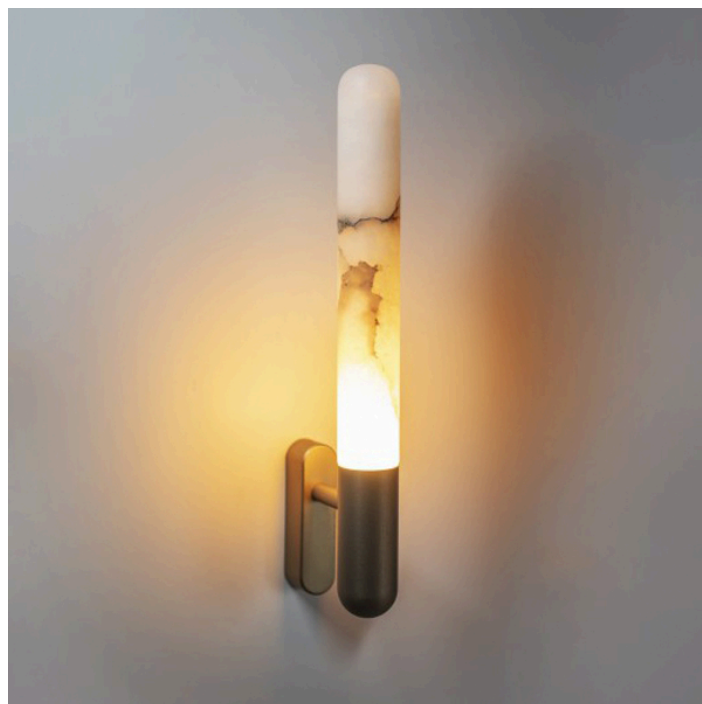

## CIGARE

**€604,80 – €655,20**

Catégories : [Luminaire décoratif - applique](#), [Luminaires décoratifs](#) |

Référence GST2531-134-904003-137-K1

**Hauteur (en cm) 33.5**

**Diamètre (en cm) 3.8**

**Puissance 400lm**

**Transformateur Intégré**

**Dimmable Sur demande**

**Kelvin 3000K**

**Indice de protection IP20**

**Matériau(x) Acier, Albâtre / Verre**

**Style Contemporain**

**Pays de production Belgique**

**Délai de production 4 semaines**

## VARIANTES

Image	UGS	Modèle	Couleurs	Prix
	GST2531-134-904003-137-K	Albatre	Bronze	€655,20
	GST2531-134-904003-02-K	Albatre	Noir	€655,20
	GST2531-13-904003-137-K	Verre blanc	Bronze	€604,80
	GST2531-13-904003-02-K	Verre blanc	Noir	€604,80