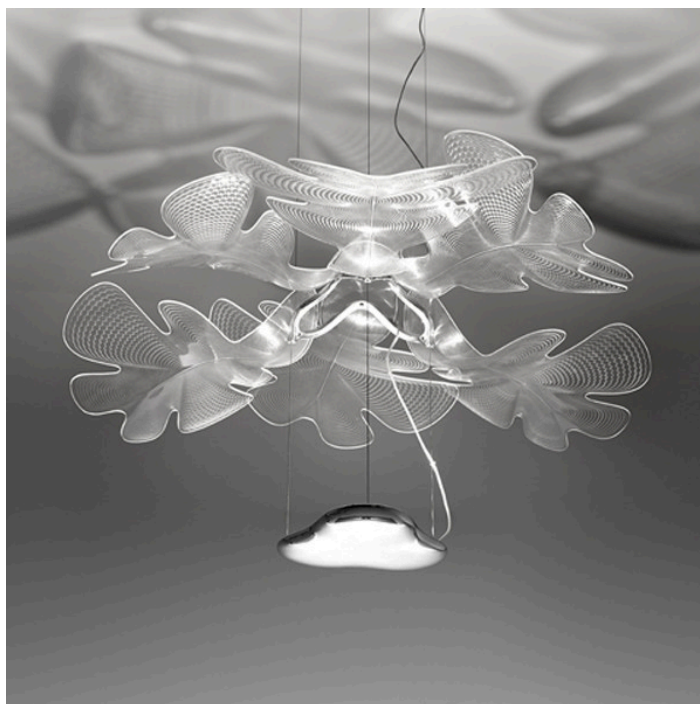

## CHLOROPHILIA

**€1.095,00 – €1.455,00**

Catégories : [Luminaire décoratif - suspension](#), [Luminaires décoratifs](#) |

Référence GST1628010A1

Diamètre (en cm) 78

Puissance 3146lm

Transformateur intégré

Dimmable Push dim

IRC 90

Kelvin 3000K

Indice de protection IP20

Matériau(x) methacrylate, technopolymère, aluminium

Durée de vie 50 000 H

Style Contemporain

Production artisanale Non

Pays de production Italie

Délai de production 5 semaines

**VARIANTES**

Image	UGS	Modèle	Prix
	GST1628010A	M	€1.095,00
	GST1628110A	L	€1.455,00