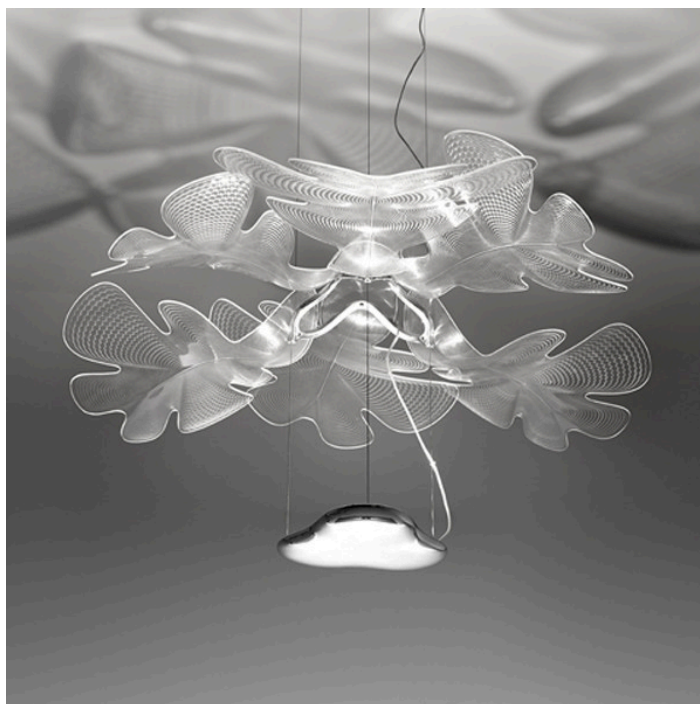

CHLOROPHILIA

1.095,00 € – 1.455,00 €

Catégories : [Luminaire décoratif - suspension](#), [Luminaires décoratifs](#) |

Référence GST1628010A1

Diamètre (en cm) 78

Puissance 3146lm

Transformateur intégré

Dimmable Push dim

IRC 90

Kelvin 3000K

Indice de protection IP20

Matériau(x) methacrylate, technopolymère, aluminium

Durée de vie 50 000 H

Style Contemporain

Production artisanale Non

Pays de production Italie

Délai de production 5 semaines

VARIANTES

Image	UGS	Modèle	Prix
	GST1628010A	M	1.095,00 €
	GST1628110A	L	1.455,00 €