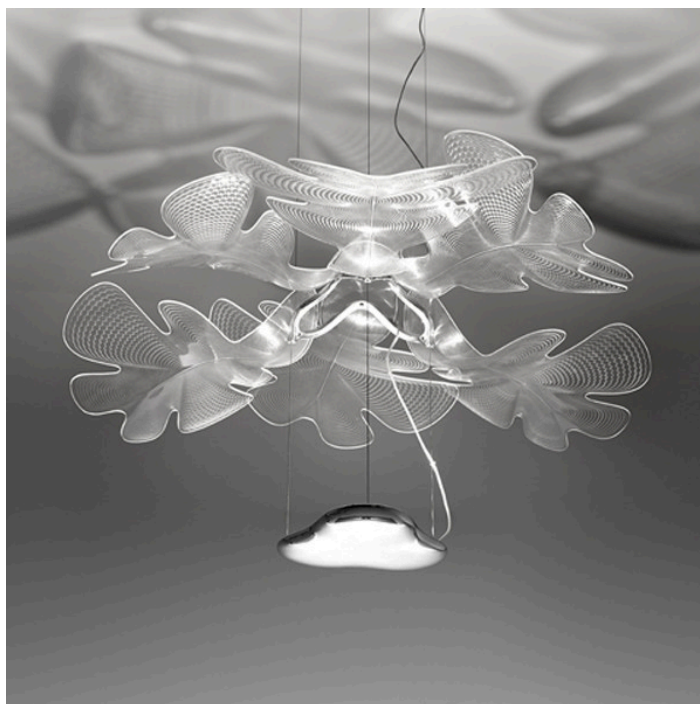

## CHLOROPHILIA

**1.095,00 € – 1.455,00 €**

Catégories : [Luminaire décoratif - suspension](#), [Luminaires décoratifs](#) |

Référence GST1628010A1

Diamètre (en cm) 78

Puissance 3146lm

Transformateur intégré

Dimmable Push dim

IRC 90

Kelvin 3000K

Indice de protection IP20

Matériau(x) methacrylate, technopolymère, aluminium

Durée de vie 50 000 H

Style Contemporain

Production artisanale Non