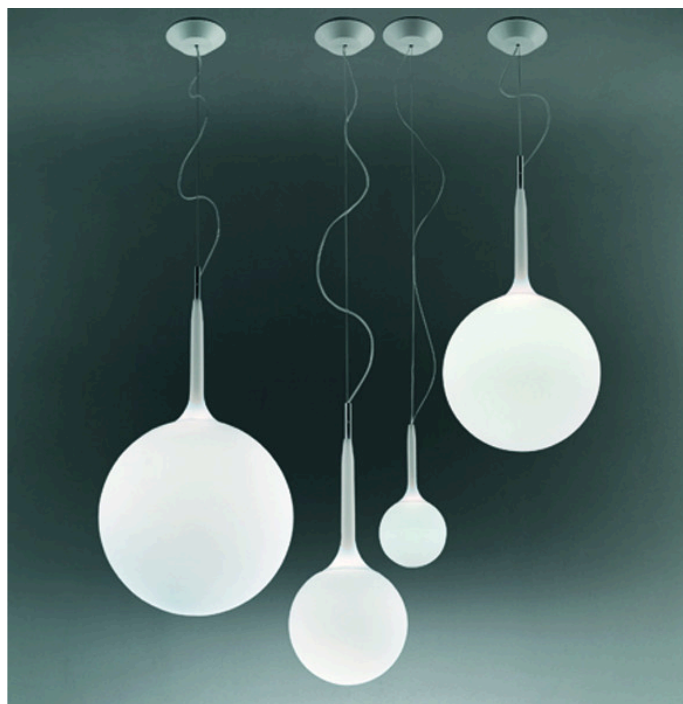

## CASTORE SUSPENSION

**€225,00 – €560,00**

Catégories : [Luminaire décoratif - suspension](#), [Luminaires décoratifs](#) |

Référence GST1045110A1

Hauteur (en cm) 35 / 72 / 83 / 99

Diamètre (en cm) 14 / 25 / 35 / 42

Puissance E14 / E27 / E27

Indice de protection IP20

Matériau(x) verre soufflé, polycarbonate, zamac

Style Contemporain

Production artisanale Non

Pays de production Italie

Délai de production 5 semaines

## VARIANTES

Image	UGS	Taille	Prix
	GST1045110A	14cm	€225,00
	GST1053010A	25cm	€400,00
	GST1052010A	35cm	€490,00
	GST1051010A	42cm	€560,00