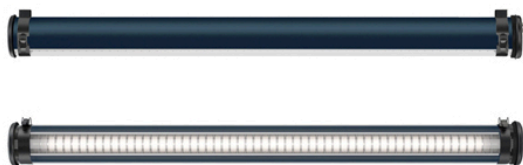

BRUEGUEL

1.050,00 € – 1.200,00 €

Catégories : [Luminaire architectural - suspension](#), [Luminaire architectural](#) |

Référence GST422400291
Hauteur (en cm) 100 / 130
Diamètre (en cm) 10
Puissance 2100lm / 2800lm
Transformateur Intégré
Dimmable Sur demande
IRC 90
Kelvin 2700K
Indice de protection IP68
Matériau(x) Aluminium
Poids 4,4kg
Durée de vie 50 000H
Style Contemporain
Production artisanale Oui
Pays de production France
Délai de production 4 semaines

**VARIANTES**

Image	UGS	Modèle	Couleurs	Prix
	GST42240029	100cm	Noir Pétrol	1.110,00 €
	GST42240025	100cm	Noir - Or	1.110,00 €
	GST42240021	100cm	Inox	1.050,00 €
	GST42240030	130cm	Noir Pétrol	1.200,00 €
	GST42240026	130cm	Noir - Or	1.200,00 €

Image	UGS	Modèle	Couleurs	Prix
	GST42240022	130cm	Inox	1.140,00 €