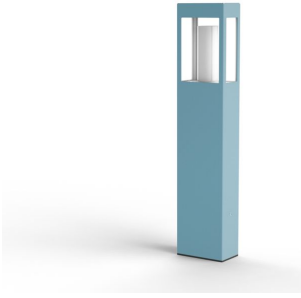

Image

UGS

GST108003111

Couleurs

Bleu

Prix

441,60 €