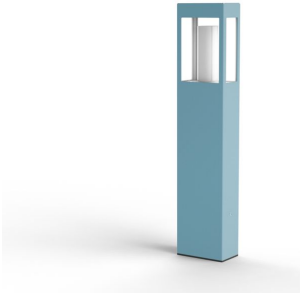

BORNE 800 BRICK

€441,60

Catégories : [Luminaire extérieur - borne](#), [Luminaires extérieurs](#) |

Référence GST1080030011
Hauteur (en cm) 80
Largeur (en cm) 17
Profondeur (en cm) 10
Puissance E27
Indice de protection IP44
Matériau(x) Aluminium
Poids 6,02kg
Style Contemporain
Production artisanale Oui
Fabrication demi-mesure oui
Pays de production France
Délai de production 4 semaines

VARIANTES

Image	UGS	Couleurs	Prix
	GST108003001	Blanc	€441,60
	GST108003006	Gris anthracite	€441,60
	GST108003014	Orange	€441,60
	GST108003046	Rouille	€441,60
	GST108003053	Sable	€441,60

Image	UGS	Couleurs	Prix
	GST108003054	Grès	€441,60
	GST108003056	Rouge	€441,60
	GST108003059	Gris ardoise	€441,60
	GST108003065	Bleu acier	€441,60
	GST108003066	Rouge vin	€441,60

Image	UGS	Couleurs	Prix
	GST108003101	Blanc pur	€441,60
	GST108003105	Gris soie	€441,60
	GST108003107	Gris noir	€441,60
	GST108003109	Vert	€441,60
	GST108003110	Rouge tomate	€441,60

Image

UGS

GST108003111