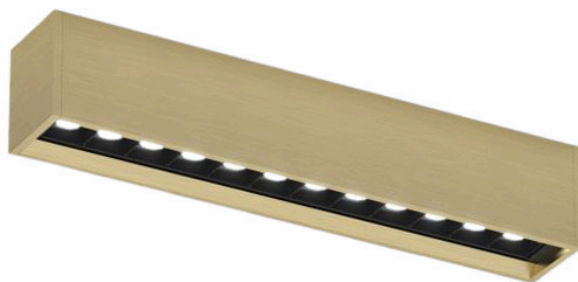

## BLOC SPOT LAITON

Catégories : [Luminaire architectural - plafonnier](#), [Luminaires architecturaux](#) |

**Référence** GSTEDEN10  
**Hauteur (en cm)** 6  
**Largeur (en cm)** 30  
**Profondeur (en cm)** 5  
**Puissance** 1090lm  
**UGR** 10  
**Transformateur déporté**  
**Dimmable** Sur demande  
**Optique** 30° - 60°  
**IRC** 95  
**Kelvin** 3000K  
**Indice de protection** IP20  
**Matériau(x)** Laiton  
**Style** Contemporain  
**Production artisanale** Non  
**Fabrication demi-mesure** oui  
**Pays de production** Belgique  
**Délai de production** 4 semaines