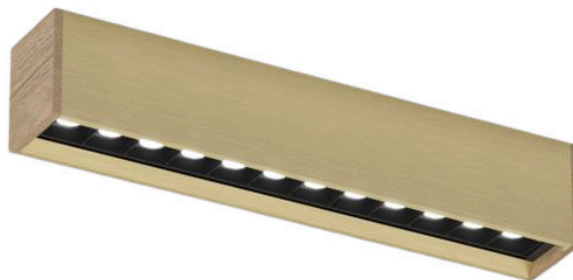

## BLOC SPOT LAITON CHENE

Catégories : [Luminaire architectural - plafonnier](#), [Luminaires architecturaux](#) |

**Référence** GSTEDEN11  
**Hauteur (en cm)** 6  
**Largeur (en cm)** 30  
**Profondeur (en cm)** 5  
**Puissance** 1090lm  
**UGR** 10  
**Transformateur déporté**  
**Dimmable** Sur demande  
**Optique** 30° - 60°  
**IRC** 95  
**Kelvin** 3000K  
**Indice de protection** IP20  
**Matériau(x)** Laiton, Bois  
**Style** Contemporain  
**Production artisanale** Non  
**Fabrication demi-mesure** oui  
**Pays de production** Belgique  
**Délai de production** 4 semaines