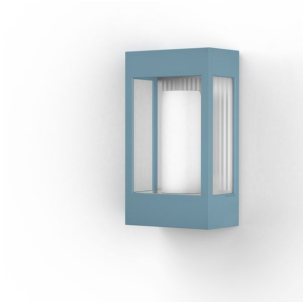

Image

UGS

GST108001111

Couleurs

Bleu

Prix

241,20 €