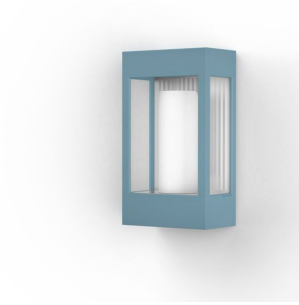

Image

UGS

GST108001111

Couleurs

Bleu

Prix

€241,20