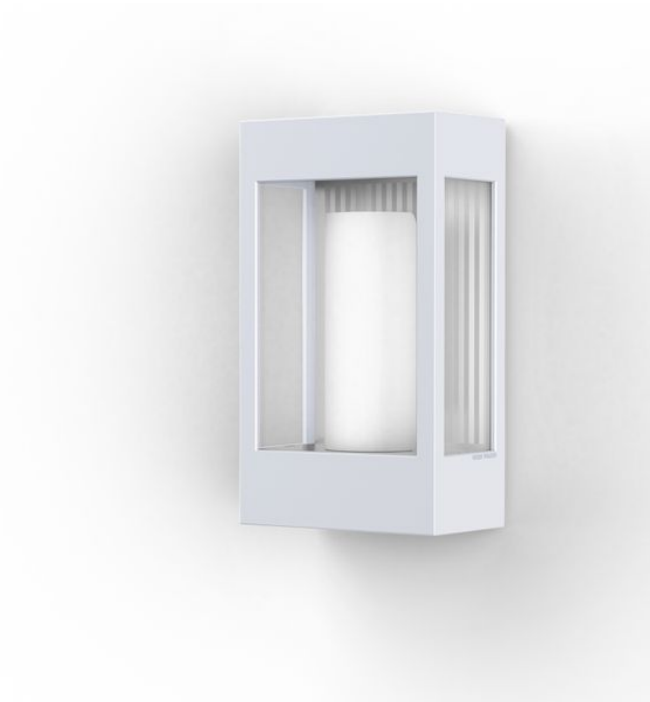

## APPLIQUE BRICK

**241,20 €**

Catégories : [Luminaire extérieur - Applique](#), [Luminaires extérieurs](#) |

Référence GST1080010011

**Hauteur (en cm) 30.3**

**Largeur (en cm) 16.9**

**Profondeur (en cm) 11**

**Puissance E27**

**Indice de protection IP44**

**Matériau(x) Aluminium**

**Poids 2,3kg**

**Style Contemporain**

**Production artisanale Oui**

**Fabrication demi-mesure oui**

**Pays de production France**

## VARIANTES

Image

UGS

Couleurs

Prix

GST108001001

Blanc

241,20 €