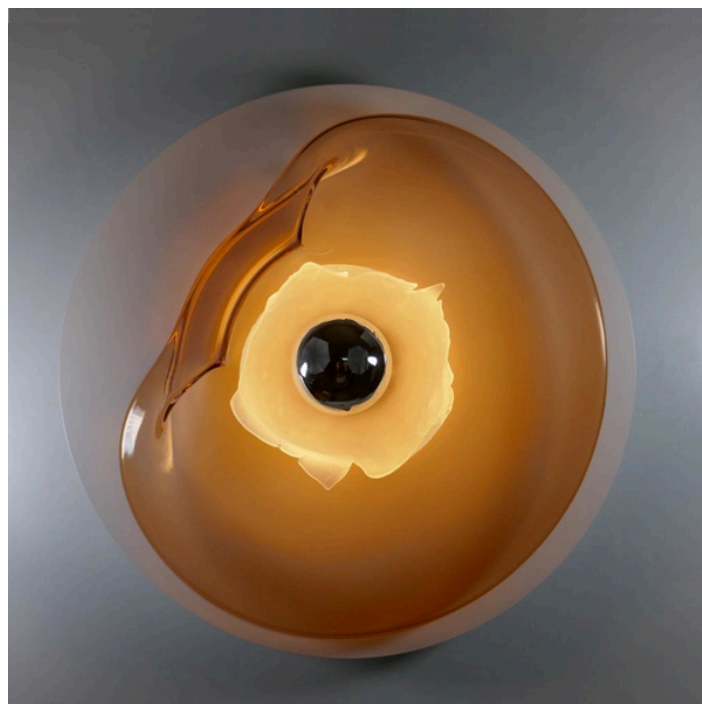

AMBRE

€660,00

Catégories : [Luminaire artisanal - applique](#), [Lumières d'artisanat d'art](#) |

Référence GSTMVTAMBRE
Diamètre (en cm) 40
Puissance E27 (non fournie)
Indice de protection IP20
Matériau(x) Verre
Style Contemporain
Production artisanale Oui
Fabrication demi-mesure oui
Pays de production France
Délai de production 2 semaines