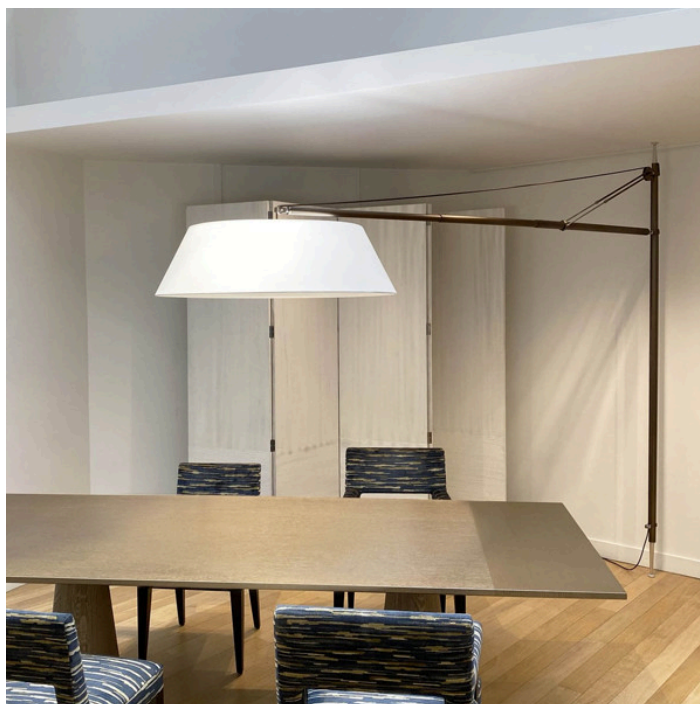

## ALTUM

**15.300,00 €**

Catégories : [Luminaire artisanal - applique](#), [Lumières d'artisanat d'art](#) |

**Référence GSTWARTEL2**  
**Hauteur (en cm) 270**  
**Largeur (en cm) 270**  
**Puissance 1500lm**  
**Kelvin 4000K**  
**Indice de protection IP20**  
**Matériau(x) Bronze, Chintz**  
**Style Contemporain**  
**Production artisanale Oui**  
**Signée Oui**  
**Certificat d'authenticité Oui**  
**Fabrication demi-mesure oui**  
**Pays de production France**  
**Délai de production 8 semaines**