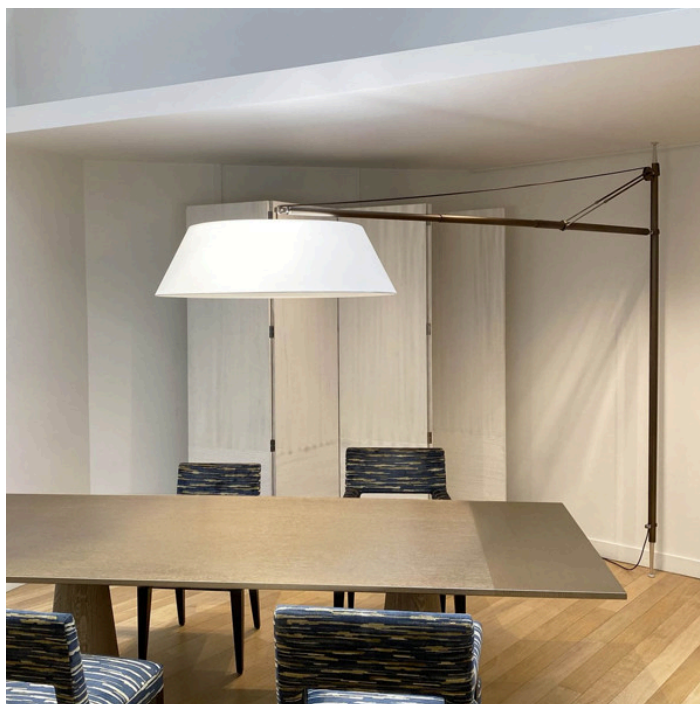

## ALTUM

**15.300,00 €**

Catégories : [Luminaire artisanal - applique](#), [Lumières d'artisanat d'art](#) |

**Référence** GSTWARTEL2  
**Hauteur (en cm)** 270  
**Largeur (en cm)** 270  
**Puissance** 1500lm  
**Kelvin** 4000K  
**Indice de protection** IP20  
**Matériau(x)** Bronze, Chintz  
**Style** Contemporain  
**Production artisanale** Oui  
**Signée** Oui  
**Certificat d'authenticité** Oui  
**Fabrication demi-mesure** oui  
**Pays de production** France  
**Délai de production** 8 semaines