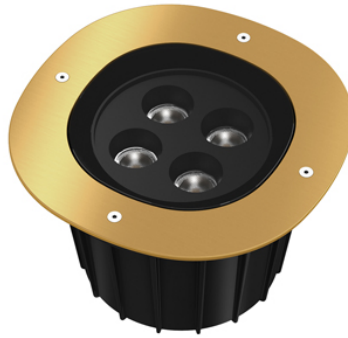

A-ROUND 240

840,00 €

Catégories : [Luminaire extérieur - encastré de sol](#), [Luminaires extérieurs](#) |

Référence GSTF45810461

Hauteur (en cm) 18.2

Diamètre (en cm) 24

Puissance 1207lm

Transformateur Intégré

Dimmable Sur demande

Optique 64° / 25° / 14°

IRC 80

Kelvin 2700K / 3000K / 4000K

Indice de protection IP65

Matériau(x) Aluminium

Accessoires Boite pour l'installation

Style Contemporain

Production artisanale Non

Pays de production Italie

Délai de production 4 semaines

VARIANTES

Image	UGS	Source	Modèle	Couleurs	Prix
	GSTF4581046	2700K	64°	Satin bronze	840,00 €
	GSTF4581044	2700K	64°	Or	840,00 €
	GSTF4581015	2700K	64°	Satin cuivre	840,00 €
	GSTF4580046	2700K	25°	Satin bronze	840,00 €
	GSTF4580044	2700K	25°	Or	840,00 €

Image	UGS	Source	Modèle	Couleurs	Prix
	GSTF4580015	2700K	25°	Satin cuivre	840,00 €
	GSTF4579046	2700K	14°	Satin bronze	840,00 €
	GSTF4579044	2700K	14°	Or	840,00 €
	GSTF4579015	2700K	14°	Satin cuivre	840,00 €
	GSTF4584046	3000K	64°	Satin bronze	840,00 €