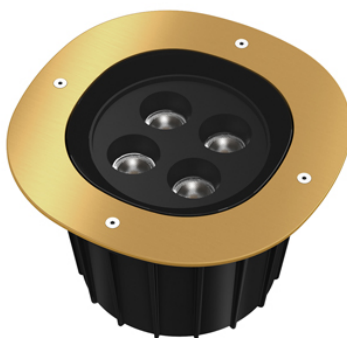

A-ROUND 240

€840,00

Catégories : [Luminaire extérieur - encastré de sol](#), [Luminaires extérieurs](#) |

Référence GSTF45810461

Hauteur (en cm) 18.2

Diamètre (en cm) 24

Puissance 1207lm

Transformateur Intégré

Dimmable Sur demande

Optique 64° / 25° / 14°

IRC 80

Kelvin 2700K / 3000K / 4000K

Indice de protection IP65

Matériau(x) Aluminium

Accessoires Boite pour l'installation

Style Contemporain

Production artisanale Non

Pays de production Italie

Délai de production 4 semaines

VARIANTES

Image	UGS	Source	Modèle	Couleurs	Prix
	GSTF4581046	2700K	64°	Satin bronze	€840,00
	GSTF4581044	2700K	64°	Or	€840,00
	GSTF4581015	2700K	64°	Satin cuivre	€840,00
	GSTF4580046	2700K	25°	Satin bronze	€840,00
	GSTF4580044	2700K	25°	Or	€840,00

Image	UGS	Source	Modèle	Couleurs	Prix
	GSTF4580015	2700K	25°	Satin cuivre	€840,00
	GSTF4579046	2700K	14°	Satin bronze	€840,00
	GSTF4579044	2700K	14°	Or	€840,00
	GSTF4579015	2700K	14°	Satin cuivre	€840,00
	GSTF4584046	3000K	64°	Satin bronze	€840,00