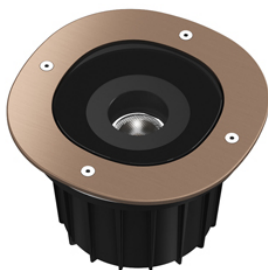

## A-ROUND 150

**542,40 €**

Catégories : [Luminaire extérieur - encastré de sol](#), [Luminaires extérieurs](#) |

Référence GSTF45720461

**Hauteur (en cm)** 13.5

**Diamètre (en cm)** 15

**Puissance** 414lm

**Transformateur** Intégré

**Dimmable** Sur demande

**Optique** 64° / 25° / 14°

**IRC** 80

**Kelvin** 2700K / 3000K / 4000K

**Indice de protection** IP65

**Matériau(x)** Aluminium

**Accessoires** Boite pour l'installation

**Style** Contemporain