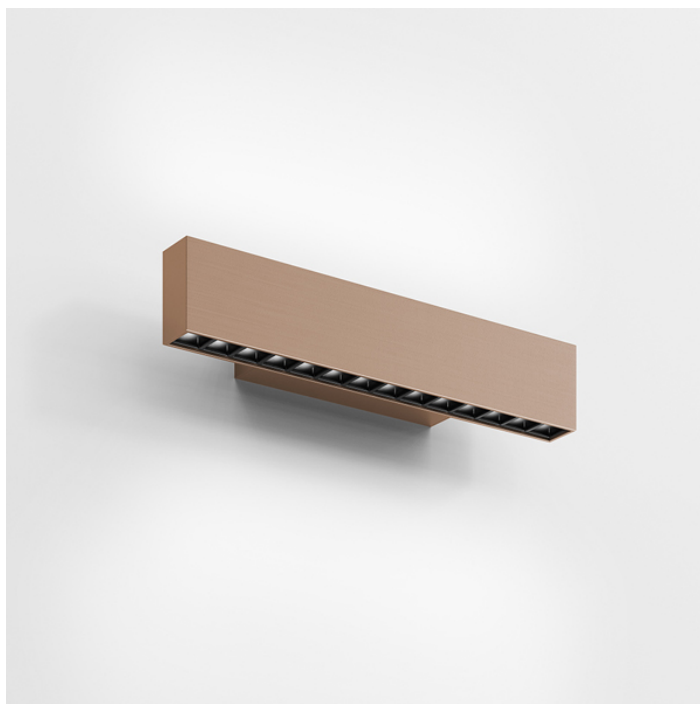

**A.24**

Catégories : [Luminaire décoratif - applique](#), [Luminaires décoratifs](#) |

**Référence GSTA24**

**Hauteur (en cm)** 5,4 / 5,4 / 5,4

**Largeur (en cm)** 28,6 / 56,6 / 84,6

**Profondeur (en cm)** 6,1 / 6,1 / 6,1

**Puissance** 920lm / 1840 / 2760

**Transformateur** Intégré

**IRC** 90

**Kelvin** 3000K / 4000K

**Indice de protection** IP20

**Matériau(x)** Aluminium

**Style** Contemporain

**Production artisanale** Non