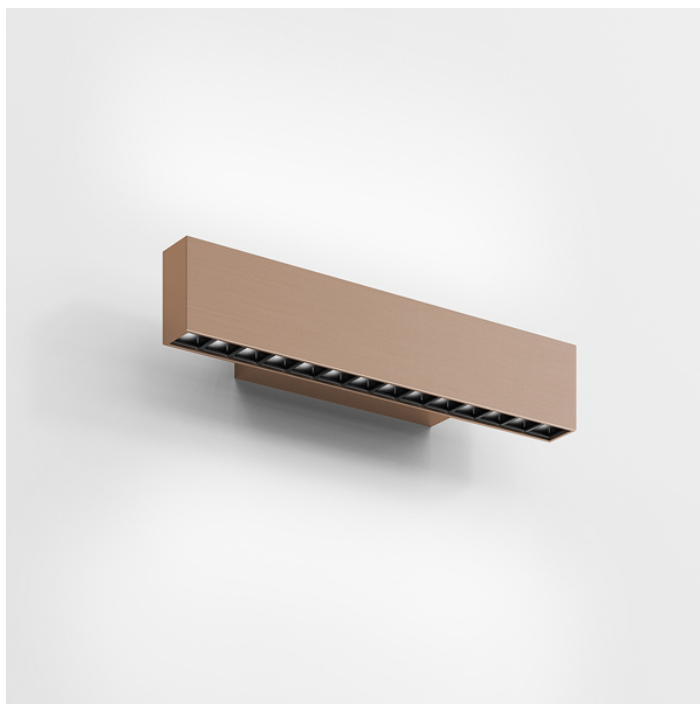

A.24

Catégories : [Luminaire décoratif - applique](#), [Luminaires décoratifs](#) |

Référence GSTA24

Hauteur (en cm) 5,4 / 5,4 / 5,4

Largeur (en cm) 28,6 / 56,6 / 84,6

Profondeur (en cm) 6,1 / 6,1 / 6,1

Puissance 920lm / 1840 / 2760

Transformateur Intégré

IRC 90

Kelvin 3000K / 4000K

Indice de protection IP20

Matériau(x) Aluminium

Style Contemporain

Production artisanale Non

Pays de production Italie