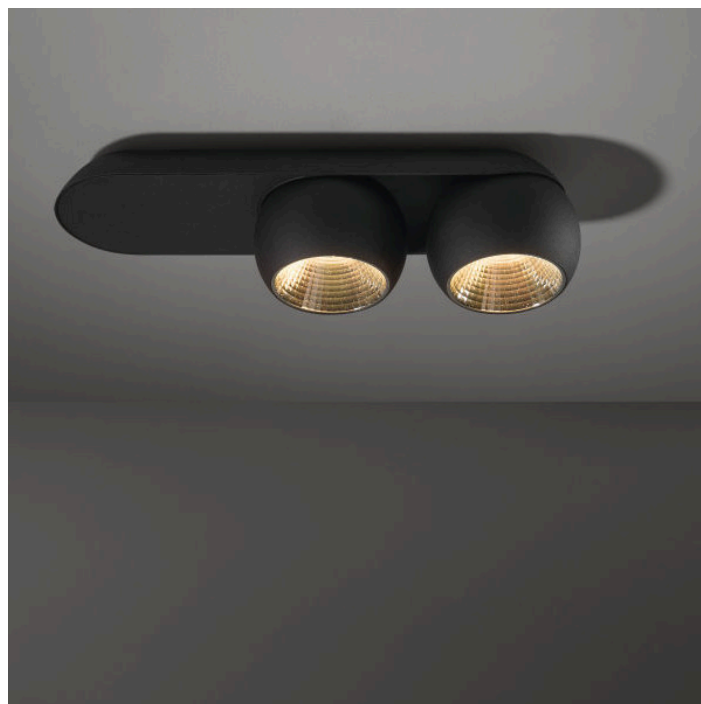

2 X MARBUL SURFACE

524,36 €

Catégories : [Luminaire architectural - plafonnier](#), [Luminaires architecturaux](#) |

Référence GST115011321

Hauteur (en cm) 9.4

Largeur (en cm) 37.1

Profondeur (en cm) 10.9

Puissance 2 x 634lm

UGR 15

Transformateur Intégré

Dimmable Sur demande

Optique 10° / 25° / 40°

IRC 90

Kelvin 2700K

Indice de protection IP20

Matériau(x) Aluminium

Poids 0,95kg

Accessoires Réflecteur

Durée de vie 50 000H

Style Contemporain

Production artisanale Non

Pays de production Belgique

Délai de production 5 semaines

VARIANTES