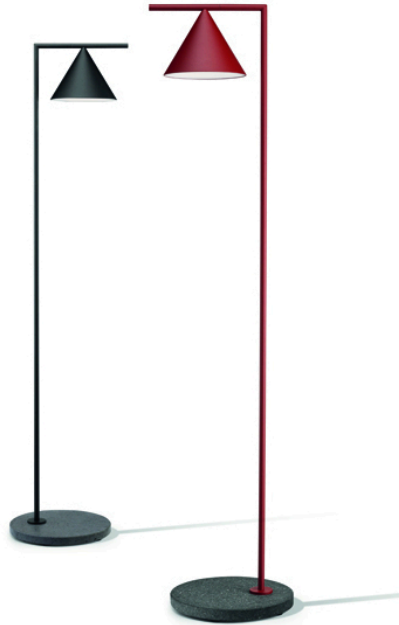

CAPTAIN FLINT OUTDOOR/INDOOR

€2.019,60 – €2.283,60

Catégories : [Luminaire extérieur - Lampadaire](#), [Luminaires extérieurs](#) |

Référence GSTF011A22F0371

Hauteur (en cm) 153.7

Largeur (en cm) 37.3

Diamètre (en cm) 21

Puissance 557lm

Transformateur intégré

Dimmable Oui

IRC 80

Kelvin 2700K

Indice de protection IP65

Matériau(x) Acier, Marbre

Poids 10kg

Style Contemporain

Production artisanale Non

Pays de production Italie

Délai de production 5 semaines

VARIANTES

Image	UGS	Couleurs	Prix
	GSTF011A22F037	Marbre noir Rouge	€2.019,60
	GSTF011A21F018	Marbre beige Noir	€2.019,60
	GSTF011A23F059	Marbre Gris Chrome	€2.283,60
	GSTF011A24F005	Marbre gris Acier	€2.283,60