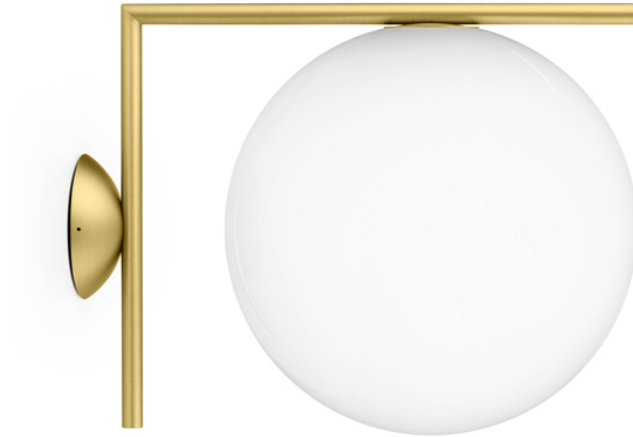

ICC/W1

**€540,00 – €897,60**

Catégories : [Luminaire extérieur - Applique](#), [Luminaires extérieurs](#) |

Référence GSTF012J00C0591

Hauteur (en cm) 31,6 / 21,6

Largeur (en cm) 38,1 / 28

Diamètre (en cm) 30 / 20

Puissance E27 / E14

Dimmable sur demande

Indice de protection IP65

Matériau(x) Laiton, Verre

Poids 2,2kg / 3,7kg

Style Contemporain

Production artisanale Non

Pays de production Italie

## VARIANTES

Image	UGS	Modèle	Couleurs	Prix
	GSTF012J00C059	Laiton	Ø 30 cm	€897,60
	GSTF012J00C005	Chromé	Ø 30 cm	€897,60
	GSTF012J00C030	Noir	Ø 30 cm	€897,60
	GSTF012J00C037	Rouge	Ø 30 cm	€897,60
	GSTF012J00C018	Marron	Ø 30 cm	€897,60

Image	UGS	Modèle	Couleurs	Prix
	GSTF012H00C059	Laiton	Ø 20 cm	€540,00
	GSTF012H00C005	Chromé	Ø 20 cm	€540,00
	GSTF012H00C030	Noir	Ø 20 cm	€540,00
	GSTF012H00C037	Rouge	Ø 20 cm	€540,00
	GSTF012H00C018	Marron	Ø 20 cm	€540,00