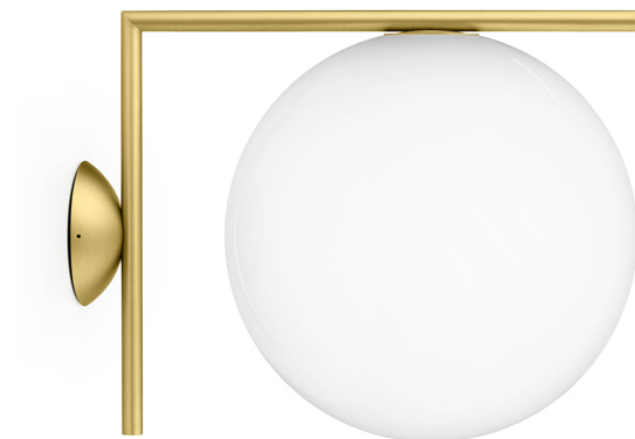

ICC/W1

540,00 € – 897,60 €

Catégories : [Luminaire extérieur - Applique](#), [Luminaires extérieurs](#) |

Référence GSTF012J00C0591

Hauteur (en cm) 31,6 / 21,6

Largeur (en cm) 38,1 / 28

Diamètre (en cm) 30 / 20

Puissance E27 / E14

Dimmable sur demande

Indice de protection IP65

Matériau(x) Laiton, Verre

Poids 2,2kg / 3,7kg

Style Contemporain

Production artisanale Non

Pays de production Italie

Délai de production 5 semaines

VARIANTES

Image	UGS	Modèle	Couleurs	Prix
	GSTF012J00C059	Laiton	Ø 30 cm	897,60 €
	GSTF012J00C005	Chromé	Ø 30 cm	897,60 €
	GSTF012J00C030	Noir	Ø 30 cm	897,60 €
	GSTF012J00C037	Rouge	Ø 30 cm	897,60 €
	GSTF012J00C018	Marron	Ø 30 cm	897,60 €

Image	UGS	Modèle	Couleurs	Prix
	GSTF012H00C059	Laiton	Ø 20 cm	540,00 €
	GSTF012H00C005	Chromé	Ø 20 cm	540,00 €
	GSTF012H00C030	Noir	Ø 20 cm	540,00 €
	GSTF012H00C037	Rouge	Ø 20 cm	540,00 €
	GSTF012H00C018	Marron	Ø 20 cm	540,00 €