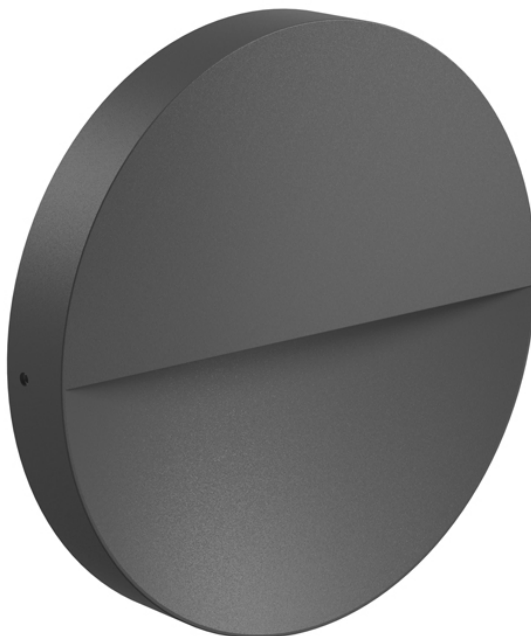

ECLIPSE

€307,20

Catégories : [Luminaire extérieur - Applique](#), [Luminaires extérieurs](#) |

Référence GSTFA542009331

Hauteur (en cm) 3.2

Diamètre (en cm) 23.3

Puissance 387lm

Transformateur Déporté

Dimmable sur demande

Optique Asymétrique

IRC 80

Kelvin 2700K

Indice de protection IP65

Matériau(x) Aluminium

Poids 1,25kg

Accessoires Alimentation, couvercle

Style Contemporain

Production artisanale Non

Pays de production Italie

Délai de production 5 semaines

VARIANTES

Image	UGS	Couleurs	Prix
	GSTFA54200933	Anthracite	€307,20
	GSTFA54200918	Marron	€307,20
	GSTFA54200901	Blanc	€307,20
	GSTFA54200930	Noir	€307,20
	GSTFA54200912	Vert	€307,20