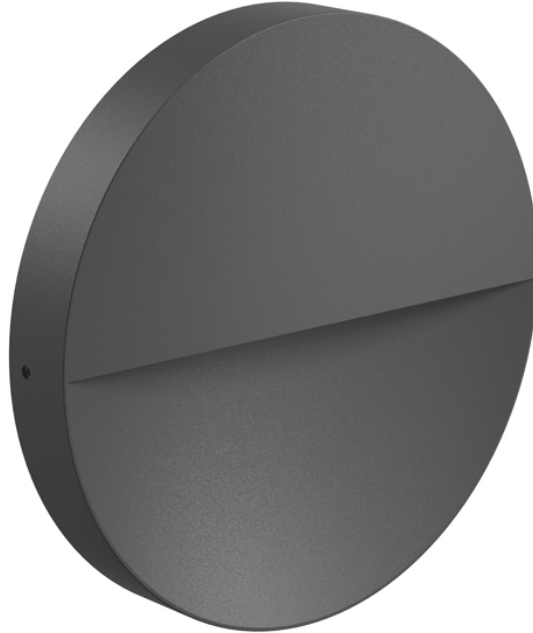

ECLIPSE

€307,20

Catégories : [Luminaire extérieur - Applique](#), [Luminaires extérieurs](#) |

Référence GSTFA542009331

Hauteur (en cm) 3.2

Diamètre (en cm) 23.3

Puissance 387lm

Transformateur Déporté

Dimmable sur demande

Optique Asymétrique

IRC 80

Kelvin 2700K

Indice de protection IP65

Matériau(x) Aluminium

Poids 1,25kg

Accessoires Alimentation, couvercle

Style Contemporain

Production artisanale Non

Pays de production Italie

Délai de production 5 semaines

VARIANTES

Image	UGS	Couleurs	Prix
	GSTFA54200933	Anthracite	€307,20
	GSTFA54200918	Marron	€307,20
	GSTFA54200901	Blanc	€307,20
	GSTFA54200930	Noir	€307,20
	GSTFA54200912	Vert	€307,20