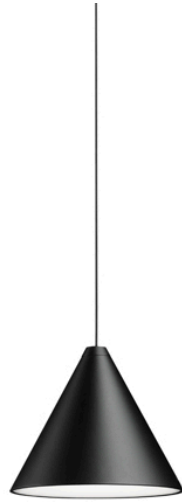

**STRING LIGHT TETE CONIQUE • CONE HEAD**

**876,00 €**

Catégories : [Luminaire décoratif - suspension](#), [Luminaires décoratifs](#) |

Référence GST03.6297.14

Hauteur (en cm) 16

Diamètre (en cm) 19

Puissance 1033lm

Transformateur Non

Dimmable Oui

IRC 90

Kelvin 2700K

Indice de protection IP20

Matériau(x) Aluminium

Poids 0,95kg

Style Contemporain