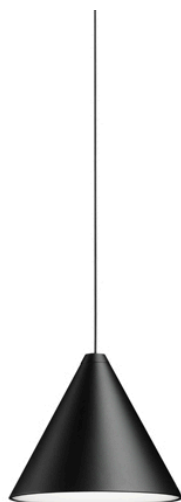

STRING LIGHT TETE CONIQUE • CONE HEAD

876,00 €

Catégories : [Luminaire décoratif - suspension](#), [Luminaires décoratifs](#) |

Référence GST03.6297.14

Hauteur (en cm) 16

Diamètre (en cm) 19

Puissance 1033lm

Transformateur Non

Dimmable Oui

IRC 90

Kelvin 2700K

Indice de protection IP20

Matériau(x) Aluminium

Poids 0,95kg

Style Contemporain