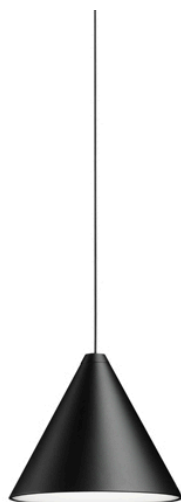

STRING LIGHT TETE CONIQUE • CONE HEAD

€876,00

Catégories : [Luminaire décoratif - suspension](#), [Luminaires décoratifs](#) |

Référence GST03.6297.14
Hauteur (en cm) 16
Diamètre (en cm) 19
Puissance 1033lm
Transformateur Non
Dimmable Oui
IRC 90
Kelvin 2700K
Indice de protection IP20
Matériau(x) Aluminium
Poids 0,95kg
Style Contemporain
Production artisanale Non
Pays de production Italie
Délai de production 5 semaines