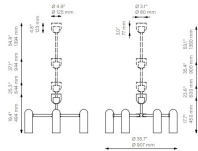

Image	UGS	Taille	Couleurs	Prix
	GSTB156XLL	Ø 152,7	Laiton	€5.658,00
	GSTB156XLN	Ø 152,7	Noir	€5.658,00
	GSTB156XLA	Ø 152,7	Nickel	€7.072,50
	GSTB156MDL	Ø 119,7	Laiton	€4.338,00
	GSTB156MDN	Ø 119,7	Noir	€4.338,00
	GSTB156MDA	Ø 119,7	Nickel	€5.422,50

Image

UGS

Taille

Couleurs

Prix

GSTB156SML

Ø 90,7

Laiton

€3.702,00

GSTB156SMN

Ø 90,7

Noir

€3.702,00

GSTB156SMA

Ø 90,7

Nickel