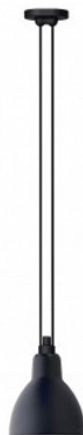

GRAS N°322

304,01 € – 366,00 €

Catégories : [Luminaire décoratif - suspension](#), [Luminaires décoratifs](#) |

Référence GST322

Hauteur (en cm) 17

Largeur (en cm) 17

Puissance E27

Kelvin Ampoule non fournie

Indice de protection 20

Matériau(x) Acier

Poids 1,3kg

Style Design

Production artisanale Non

Pays de production Asie

Délai de production 3 semaines

VARIANTES

Image

UGS

Couleurs

Prix

GST322 L BLUE ROND

Bleu

304,01 €

GST322 L BL ROND

Noir

304,01 €

GST322 L COP-WH ROND

Cuivre

366,00 €

GST322 L COP-RAW-WH ROND

Cuivre raw

366,00 €