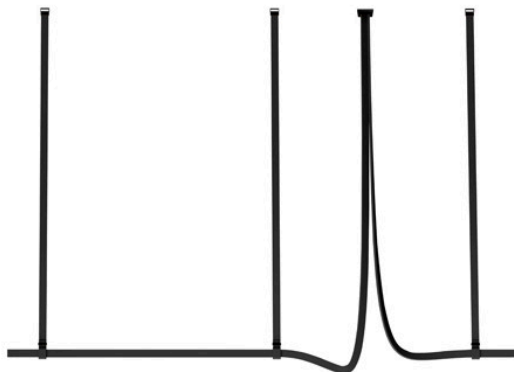

BELT

4.200,00 €

Catégories : [Luminaire décoratif - suspension](#), [Luminaires décoratifs](#) |

Référence GST03.8530.14.CB1

Hauteur (en cm) 150

Largeur (en cm) 200

Puissance 2020lm (haut) - 4000lm (bas)

Transformateur intégré

Dimmable Casambi

IRC 95

Kelvin 2700K

Indice de protection IP20

Matériau(x) Cuir

Poids 5kg

Style Contemporain

Production artisanale Non

Pays de production Italie

Délai de production 5 semaines

VARIANTES

Image	UGS	Couleurs	Prix
	GST03.8530.14.CB	Noir	4.200,00 €
	GST03.8530.18.CB	Marron	4.200,00 €
	GST03.8530.GN.CB	Vert	4.200,00 €