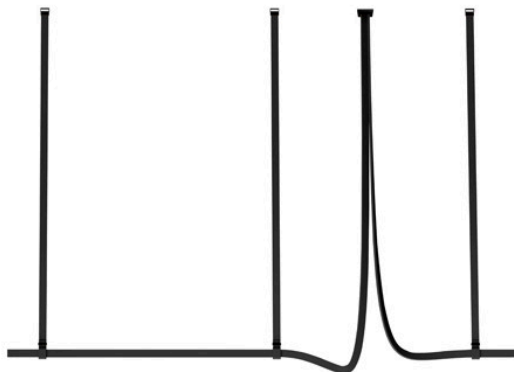

**BELT**

**€4.200,00**

Catégories : [Luminaire décoratif - suspension](#), [Luminaires décoratifs](#) |

Référence GST03.8530.14.CB1

Hauteur (en cm) 150

Largeur (en cm) 200

Puissance 2020lm (haut) - 4000lm (bas)

Transformateur intégré

Dimmable Casambi

IRC 95

Kelvin 2700K

Indice de protection IP20

Matériau(x) Cuir

Poids 5kg

Style Contemporain