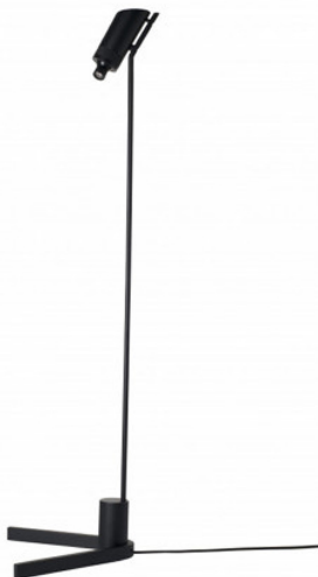

## VISION FLOOR

**€612,00**

Catégories : [Luminaire décoratif - lampadaire](#), [Luminaires décoratifs](#) |

Référence GSTVISION 20-20 FLOOR

Hauteur (en cm) 137

Largeur (en cm) 30.7

Puissance 8,5W

Transformateur Intégré

Dimmable Oui

Kelvin 2700K

Indice de protection 20

Matériau(x) Aluminium

Poids 3,7kg

Style Contemporain

Production artisanale Non

Pays de production Asie