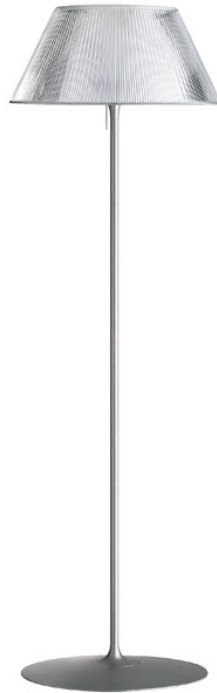

ROMEO MOON F

€1.599,60

Catégories : [Luminaire décoratif - lampadaire](#), [Luminaires décoratifs](#) |

Référence GSTF6109000
Hauteur (en cm) 160
Diamètre (en cm) 50
Puissance 965lm
Transformateur Non
Dimmable sur demande
IRC 80
Kelvin 3000K
Indice de protection IP20
Matériau(x) Acier, Verre
Poids 23,8kg
Style Contemporain
Production artisanale Non
Pays de production Italie
Délai de production 5 semaines