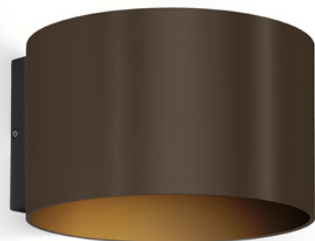

RAY 2.0

268,44 €

Catégories : [Luminaire décoratif - applique](#), [Luminaires décoratifs](#) |

Référence GST332148Q21

Hauteur (en cm) 10

Diamètre (en cm) 15

Puissance 400lm

Transformateur Intégré

Dimmable Sur demande

Optique 34°

IRC 80

Kelvin 2700K

Indice de protection IP20

Matériau(x) Aluminium

Poids 0,26kg

Durée de vie 50 000H

Style Contemporain

Production artisanale Non

Pays de production Asie

Délai de production 2 semaines

VARIANTES

Image	UGS	Couleurs	Prix
	GST332148Q2	Bronze	268,44 €
	GST332148B2	Noir	268,44 €
	GST332148G2	Or	268,44 €
	GST332148L2	Argent	268,44 €
	GST332148P2	Cuivre	268,44 €