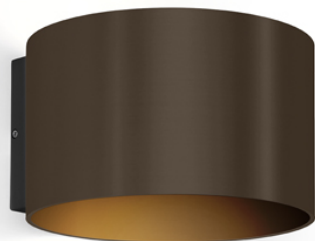

## RAY 2.0

**€268,44**

Catégories : [Luminaire décoratif - applique](#), [Luminaires décoratifs](#) |

Référence GST332148Q21

Hauteur (en cm) 10

Diamètre (en cm) 15

Puissance 400lm

Transformateur Intégré

Dimmable Sur demande

Optique 34°

IRC 80

Kelvin 2700K

Indice de protection IP20

Matériau(x) Aluminium

Poids 0,26kg

Durée de vie 50 000H

Style Contemporain

Production artisanale Non

Pays de production Asie

Délai de production 2 semaines

**VARIANTES**

Image	UGS	Couleurs	Prix
	GST332148Q2	Bronze	€268,44
	GST332148B2	Noir	€268,44
	GST332148G2	Or	€268,44
	GST332148L2	Argent	€268,44
	GST332148P2	Cuivre	€268,44