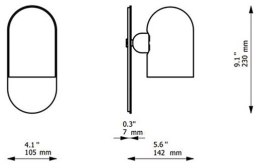

VARIANTES

| Image | UGS | Taille | Couleurs | Prix |
|-------|------------|---------|----------|----------|
| | GSTB146MDL | 30,5 cm | Laiton | 414,00 € |
| | GSTB146MDN | 30,5 cm | Noir | 414,00 € |
| | GSTB146MDA | 30,5 cm | Nickel | 517,50 € |
| | GSTB146MDB | 30,5 cm | Bleu | 415,00 € |
| | GSTB146MDV | 30,5 cm | Vert | 415,00 € |
| | GSTB146XLL | 38 cm | Laiton | 465,00 € |

| Image | UGS | Taille | Couleurs | Prix |
|---|------------|--------|----------|----------|
|  | GSTB146XLN | 38 cm | Noir | 465,00 € |
|  | GSTB146XLA | 38 cm | Nickel | 581,25 € |
|  | GSTB146XLB | 38 cm | Bleu | 465,00 € |
|  | GSTB146XSL | 23 cm | Laiton | 389,00 € |
|  | GSTB146XSN | 23 cm | Noir | 389,00 € |

Image

UGS

Taille

Couleurs

Prix

GSTB146XSA

23 cm

Nickel