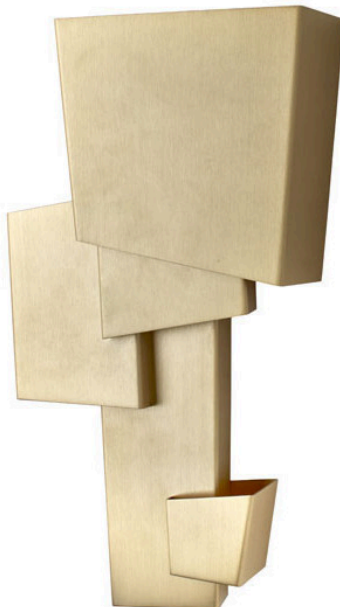

MAP

645,60 €

Catégories : [Luminaire décoratif - applique](#), [Luminaires décoratifs](#) |

Référence GSTMAP 1
Hauteur (en cm) 33
Largeur (en cm) 17
Profondeur (en cm) 7
Puissance 10W
Transformateur Intégré
Dimmable sur demande
Kelvin 2700K
Indice de protection 20
Matériau(x) Laiton
Poids 1,5kg
Style Contemporain
Production artisanale Non
Pays de production Asie
Délai de production 3 semaines