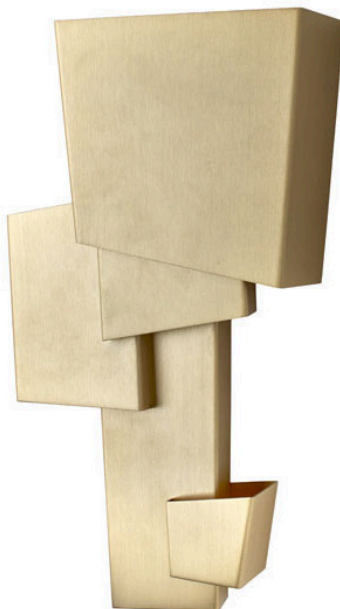

MAP

€645,60

Catégories : [Luminaire décoratif - applique](#), [Luminaires décoratifs](#) |

Référence GSTMAP 1
Hauteur (en cm) 33
Largeur (en cm) 17
Profondeur (en cm) 7
Puissance 10W
Transformateur Intégré
Dimmable sur demande
Kelvin 2700K
Indice de protection 20
Matériau(x) Laiton
Poids 1,5kg
Style Contemporain
Production artisanale Non
Pays de production Asie
Délai de production 3 semaines