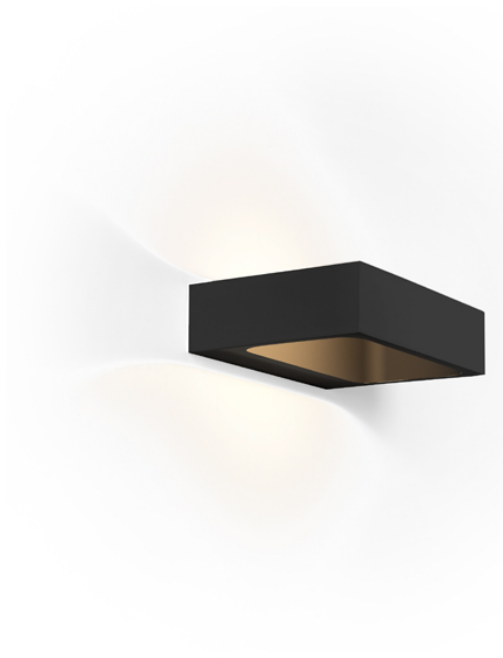

## BENTO 1.3

**€253,56**

Catégories : [Luminaire décoratif - applique](#), [Luminaires décoratifs](#) |

Référence GST309274B51

Hauteur (en cm) 4.6

Largeur (en cm) 18

Profondeur (en cm) 13

Puissance 335lm

Transformateur intégré

Dimmable sur demande

IRC 80

Kelvin 3000K

Indice de protection IP20

Matériau(x) Aluminium

Poids 0,22kg

Durée de vie 50 000 H

Style Contemporain

Production artisanale Non

Pays de production Asie

Délai de production 2 semaines

**VARIANTES**

Image	UGS	Couleurs	Prix
	GST309274B5	Noir	€253,56
	GST309274W5	Blanc	€253,56