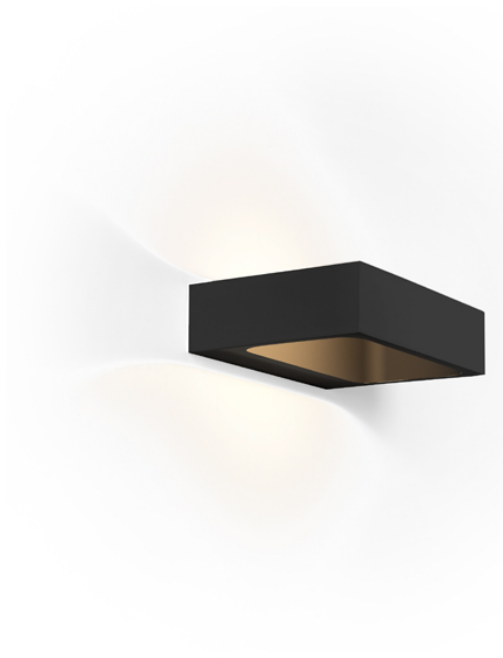

BENTO 1.3

253,56 €

Catégories : [Luminaire décoratif - applique](#), [Luminaires décoratifs](#) |

Référence GST309274B51

Hauteur (en cm) 4.6

Largeur (en cm) 18

Profondeur (en cm) 13

Puissance 335lm

Transformateur intégré

Dimmable sur demande

IRC 80

Kelvin 3000K

Indice de protection IP20

Matériau(x) Aluminium

Poids 0,22kg

Durée de vie 50 000 H

Style Contemporain

Production artisanale Non

Pays de production Asie

Délai de production 2 semaines

VARIANTES

Image	UGS	Couleurs	Prix
	GST309274B5	Noir	253,56 €
	GST309274W5	Blanc	253,56 €