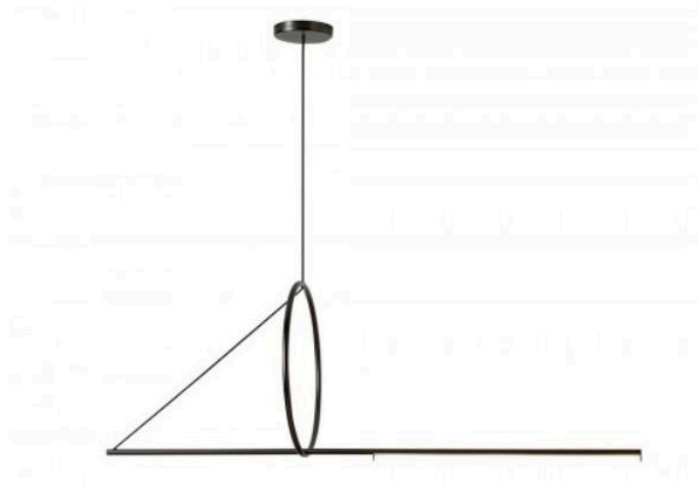

## CERCLE & TRAIT

**€2.308,80**

Catégories : [Luminaire artisanal - suspension](#), [Lumières d'artisanat d'art](#) |

Référence GSTCVL\_CERCLE&TRAIT

**Hauteur (en cm) 60**

**Largeur (en cm) 170**

**Puissance 1400lm**

**Transformateur intégré**

**Dimmable sur demande**

**Kelvin 2700K**

**Indice de protection 20**

**Matériau(x) Laiton**

**Poids 2kg**

**Style Contemporain**

**Production artisanale Oui**