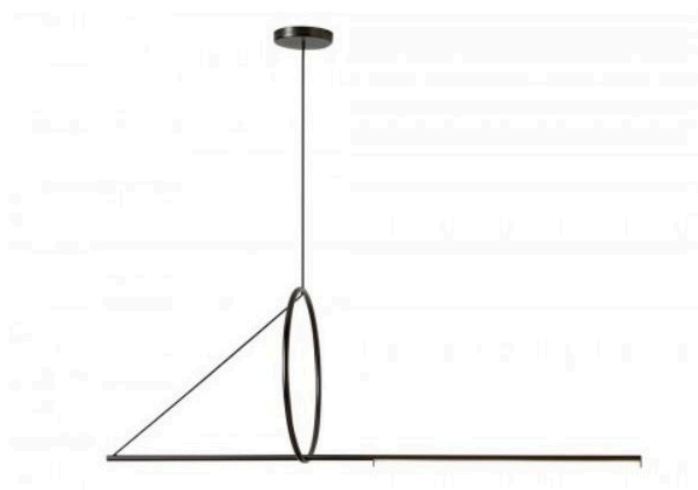

CERCLE & TRAIT

2.308,80 €

Catégories : [Luminaire artisanal - suspension](#), [Lumières d'artisanat d'art](#) |

Référence GSTCVL_CERCLE&TRAIT

Hauteur (en cm) 60

Largeur (en cm) 170

Puissance 1400lm

Transformateur intégré

Dimmable sur demande

Kelvin 2700K

Indice de protection 20

Matériau(x) Laiton

Poids 2kg

Style Contemporain

Production artisanale Oui

Fabrication demi-mesure oui