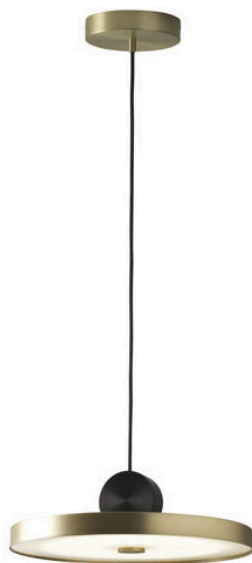

**CALE V4**

**€994,80**

Catégories : [Luminaire artisanal - suspension](#), [Lumières d'artisanat d'art](#) |

Référence GSTCVL\_CALEE\_SUSPENSIONV4

**Hauteur (en cm) 13**

**Diamètre (en cm) 40**

**Puissance 960lm**

**Transformateur Intégré**

**Dimmable sur demande**

**Kelvin 2700K**

**Indice de protection 20**

**Matériau(x) Laiton**

**Poids 4kg**

**Style Contemporain**

**Production artisanale Oui**