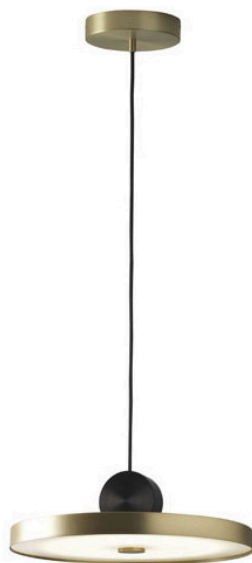

CALE V4

994,80 €

Catégories : [Luminaire artisanal - suspension](#), [Lumières d'artisanat d'art](#) |

Référence GSTCVL_CALEE_SUSPENSIONV4

Hauteur (en cm) 13

Diamètre (en cm) 40

Puissance 960lm

Transformateur Intégré

Dimmable sur demande

Kelvin 2700K

Indice de protection 20

Matériau(x) Laiton

Poids 4kg

Style Contemporain

Production artisanale Oui

Fabrication demi-mesure oui