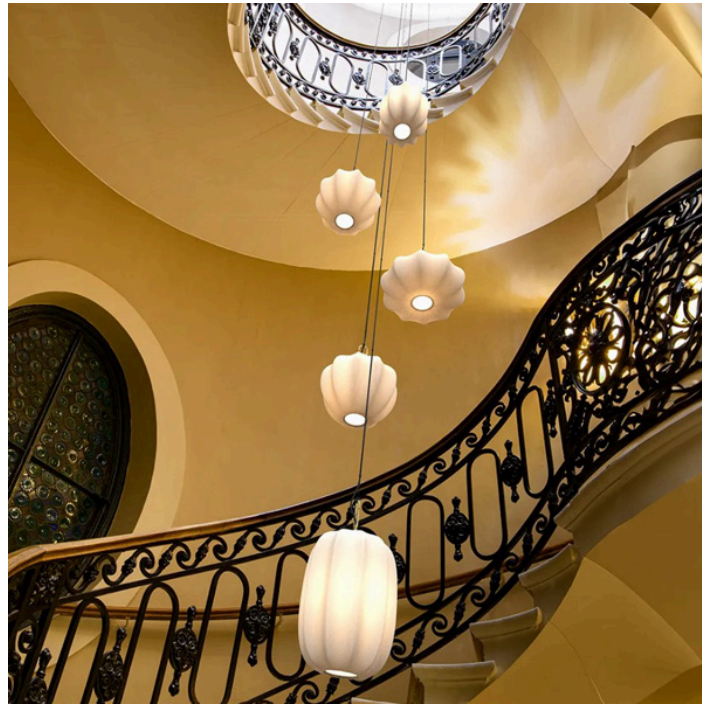

ALTANE

Catégories : [Luminaire artisanal - lustre sur mesure](#), [Luminaires d'artisanat d'art](#) |

Référence GSTALTANE
Puissance E27
Indice de protection IP20
Matériau(x) Porcelaine de Limoges
Style Contemporain
Production artisanale Oui
Fabrication demi-mesure oui
Pays de production France
Délai de production 4 semaines