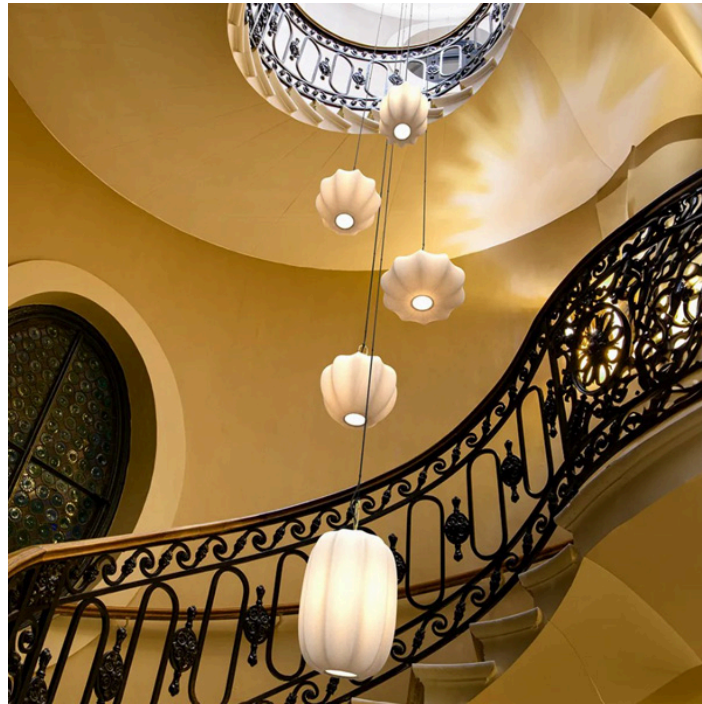

## ALTANE

Catégories : [Luminaire artisanal - lustre sur mesure](#), [Luminaires d'artisanat d'art](#) |

**Référence GSTALTANE**  
**Puissance E27**  
**Indice de protection IP20**  
**Matériau(x) Porcelaine de Limoges**  
**Style Contemporain**  
**Production artisanale Oui**  
**Fabrication demi-mesure oui**  
**Pays de production France**  
**Délai de production 4 semaines**