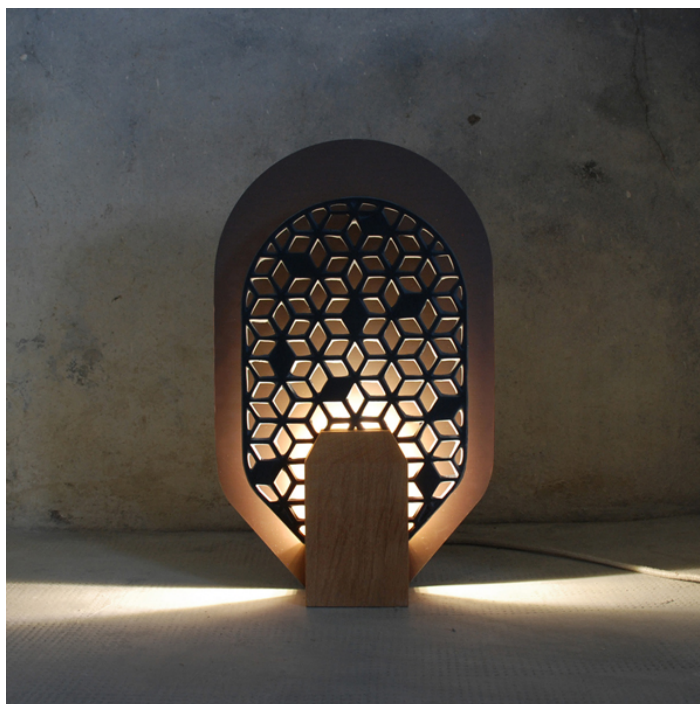

RADIEUSE

€873,60

Catégories : [Luminaire artisanal - lampe à poser](#), [Luminaires d'artisanat d'art](#) |

Référence GSTFS5
Hauteur (en cm) 45.5
Largeur (en cm) 28
Puissance 1 x E14
Indice de protection IP20
Matériau(x) Acier
Style Contemporain
Production artisanale Oui
Fabrication demi-mesure oui
Pays de production France
Délai de production 10 semaines