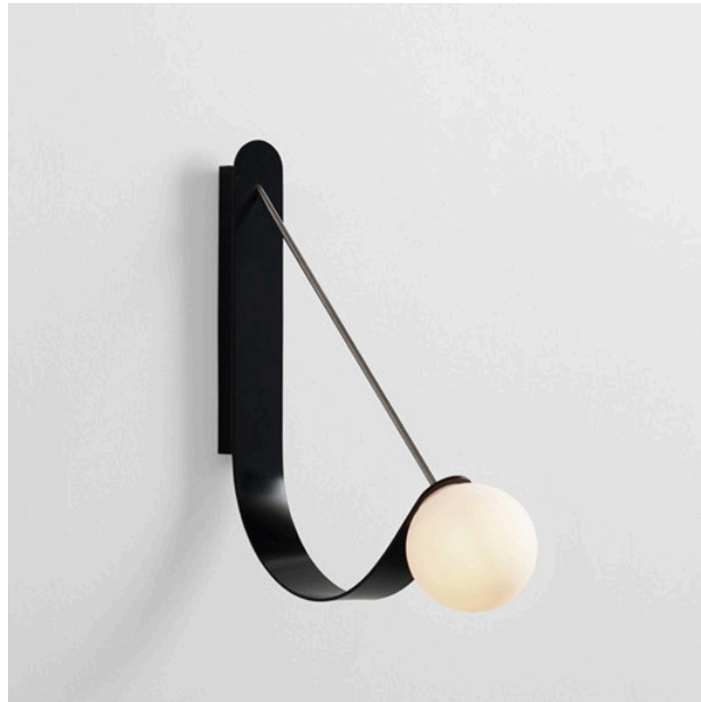

PULPO APPLIQUE

1.700,40 €

Catégories : [Luminaire artisanal - applique](#), [Lumières d'artisanat d'art](#) |

Référence GSTFS2
Hauteur (en cm) 31.5
Largeur (en cm) 26.5
Puissance 1 x E14
Indice de protection IP20
Matériau(x) Acier
Style Contemporain
Production artisanale Oui
Fabrication demi-mesure oui
Pays de production France
Délai de production 10 semaines