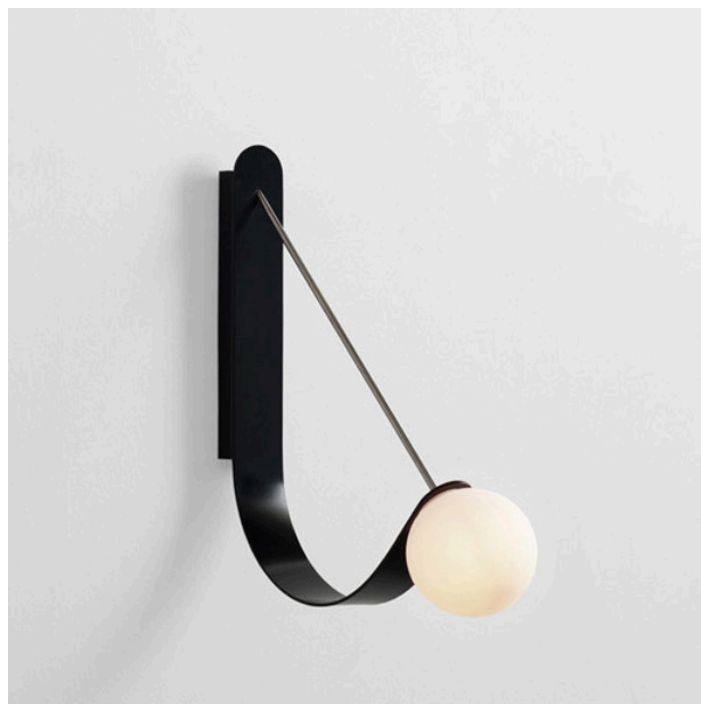

PULPO APPLIQUE

€1.700,40

Catégories : [Luminaire artisanal - applique](#), [Lumières d'artisanat d'art](#) |

Référence GSTFS2
Hauteur (en cm) 31.5
Largeur (en cm) 26.5
Puissance 1 x E14
Indice de protection IP20
Matériau(x) Acier
Style Contemporain
Production artisanale Oui
Fabrication demi-mesure oui
Pays de production France
Délai de production 10 semaines