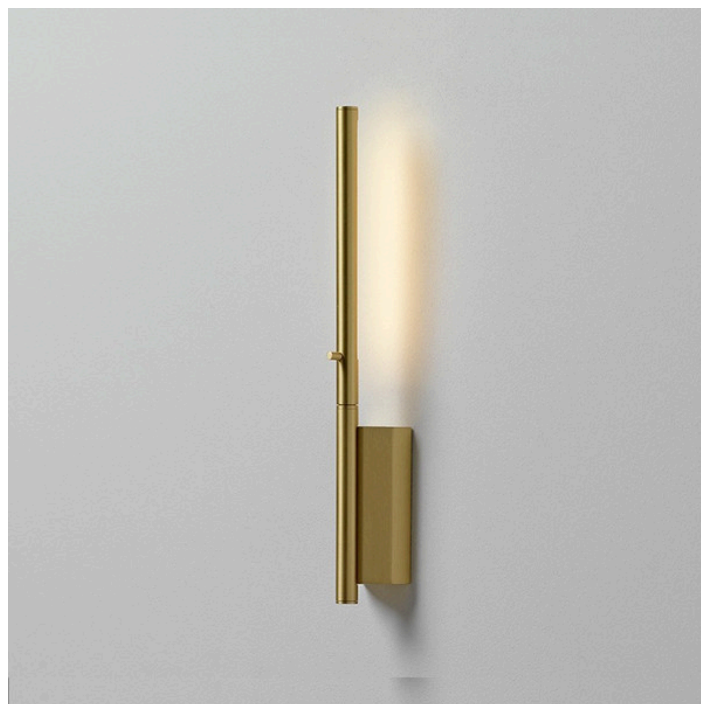

LINK

410,40 € – 483,60 €

Catégories : [Luminaire artisanal - applique](#), [Lumières d'artisanat d'art](#) |

Référence GSTCVL_LINK

Hauteur (en cm) 58

Largeur (en cm) 4.5

Profondeur (en cm) 5

Puissance 360lm

Transformateur Intégré

Dimmable sur demande

Kelvin 2700K

Indice de protection 20 (IP44 sur demande)

Matériau(x) Laiton

Poids 2kg

Style Contemporain

Production artisanale Oui