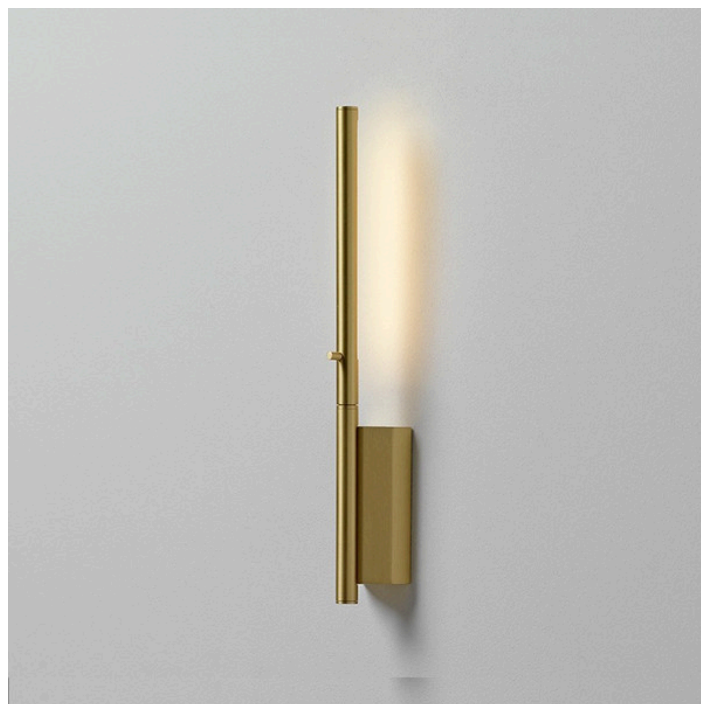

**LINK**

**410,40 € – 483,60 €**

Catégories : [Luminaire artisanal - applique](#), [Lumières d'artisanat d'art](#) |

Référence GSTCVL\_LINK

Hauteur (en cm) 58

Largeur (en cm) 4.5

Profondeur (en cm) 5

Puissance 360lm

Transformateur Intégré

Dimmable sur demande

Kelvin 2700K

Indice de protection 20 (IP44 sur demande)

Matériau(x) Laiton

Poids 2kg

Style Contemporain

Production artisanale Oui