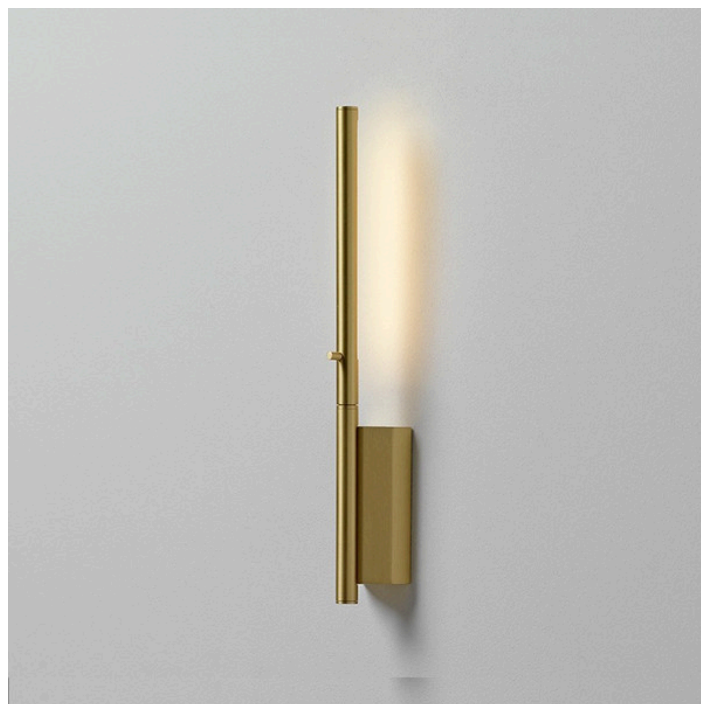

LINK

€410,40 – €483,60

Catégories : [Luminaire artisanal - applique](#), [Lumières d'artisanat d'art](#) |

Référence GSTCVL_LINK

Hauteur (en cm) 58

Largeur (en cm) 4.5

Profondeur (en cm) 5

Puissance 360lm

Transformateur Intégré

Dimmable sur demande

Kelvin 2700K

Indice de protection 20 (IP44 sur demande)

Matériau(x) Laiton

Poids 2kg

Style Contemporain

Production artisanale Oui