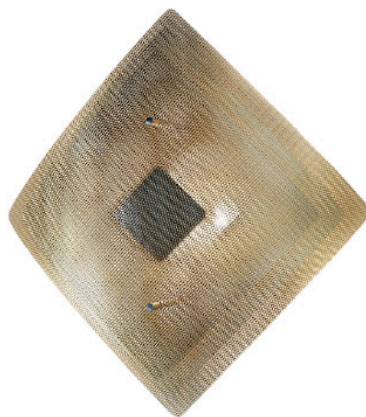

ECLIPSE

€895,20 – €1.569,60

Catégories : [Luminaire artisanal - applique](#), [Lumières d'artisanat d'art](#) |

Référence GSTECLIPSELOSANGE

Hauteur (en cm) 37 / 55

Largeur (en cm) 34 / 49,5

Profondeur (en cm) 15 / 25

Puissance E14 / E27

Indice de protection IP20

Matériau(x) Inox poli miroir perforé

Poids 2kg / 4kg

Style Contemporain

Production artisanale Oui

Fabrication demi-mesure oui

Pays de production France

Délai de production 4 semaines

VARIANTES

Image	UGS	Modèle	Couleurs	Prix
	GSTECLIPSELOSANGEPO	Or	37x34x15 cm	€1.074,00
	GSTECLIPSELOSANGEPC	Canon de fusil	37x34x15 cm	€1.074,00
	GSTECLIPSELOSANGEPCU	Cuivre	37x34x15 cm	€1.074,00

Image	UGS	Modèle	Couleurs	Prix
	GSTECLIPSELOSANGEPI	Inox	37x34x15 cm	€895,20
	GSTECLIPSELOSANGEGO	Or	55x49,5x25 cm	€1.569,60
	GSTECLIPSELOSANGEGC	Canon de fusil	55x49,5x25 cm	€1.569,60

Image	UGS	Modèle	Couleurs	Prix
	GSTECLIPSELOSANGEGCU	Cuivre	55x49,5x25 cm	€1.569,60
	GSTECLIPSELOSANGEGI	Inox	55x49,5x25 cm	€1.308,00