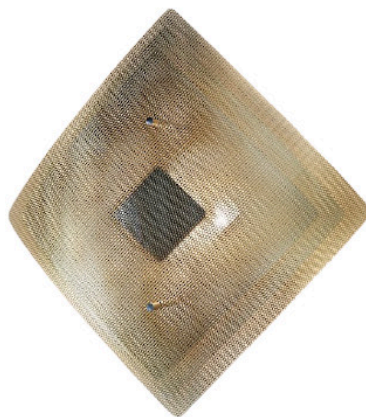

ECLIPSE

895,20 € – 1.569,60 €

Catégories : [Luminaire artisanal - applique](#), [Lumières d'artisanat d'art](#) |

Référence GSTECLIPSELOSANGE

Hauteur (en cm) 37 / 55

Largeur (en cm) 34 / 49,5

Profondeur (en cm) 15 / 25

Puissance E14 / E27

Indice de protection IP20

Matériau(x) Inox poli miroir perforé

Poids 2kg / 4kg

Style Contemporain

Production artisanale Oui

Fabrication demi-mesure oui

Pays de production France

Délai de production 4 semaines

VARIANTES

Image	UGS	Modèle	Couleurs	Prix
	GSTECLIPSELOSANGEPO	Or	37x34x15 cm	1.074,00 €
	GSTECLIPSELOSANGEPC	Canon de fusil	37x34x15 cm	1.074,00 €
	GSTECLIPSELOSANGEPCU	Cuivre	37x34x15 cm	1.074,00 €

Image	UGS	Modèle	Couleurs	Prix
	GSTECLIPSELOSANGEPI	Inox	37x34x15 cm	895,20 €
	GSTECLIPSELOSANGEGO	Or	55x49,5x25 cm	1.569,60 €
	GSTECLIPSELOSANGEGC	Canon de fusil	55x49,5x25 cm	1.569,60 €

Image	UGS	Modèle	Couleurs	Prix
	GSTECLIPSELOSANGEGCU	Cuivre	55x49,5x25 cm	1.569,60 €
	GSTECLIPSELOSANGEGI	Inox	55x49,5x25 cm	1.308,00 €