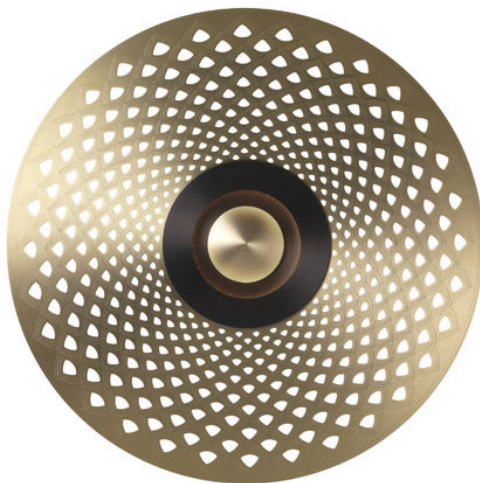

EARTH RADIAN

760,80 €

Catégories : [Luminaire artisanal - applique](#), [Lumières d'artisanat d'art](#) |

Référence GSTCVL_EARTH_RADIAN

Profondeur (en cm) 5

Diamètre (en cm) 35

Puissance 990lm

Transformateur Intégré

Dimmable sur demande

Kelvin 2700K

Indice de protection 20

Matériau(x) Laiton

Poids 2kg

Style Contemporain

Production artisanale Oui

Fabrication demi-mesure oui