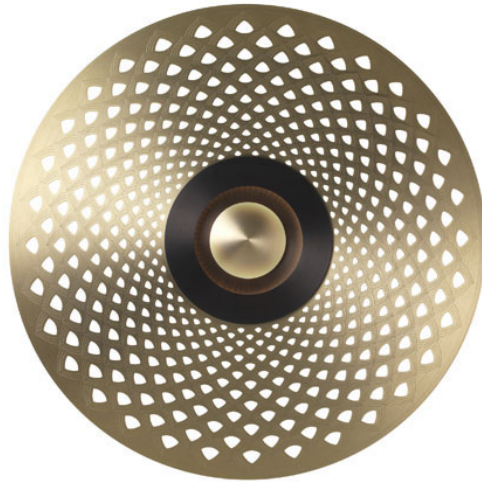

## EARTH RADIAN

**€760,80**

Catégories : [Luminaire artisanal - applique](#), [Lumières d'artisanat d'art](#) |

Référence GSTCVL\_EARTH\_RADIAN

Profondeur (en cm) 5

Diamètre (en cm) 35

Puissance 990lm

Transformateur Intégré

Dimmable sur demande

Kelvin 2700K

Indice de protection 20

Matériau(x) Laiton

Poids 2kg

Style Contemporain

Production artisanale Oui

Fabrication demi-mesure oui