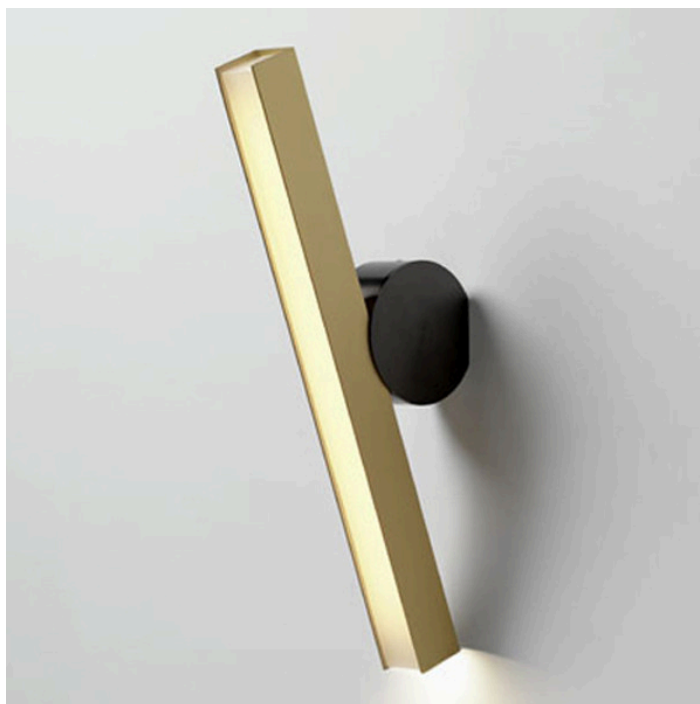

**CALE**

**914,40 €**

Catégories : [Luminaire artisanal - applique](#), [Lumières d'artisanat d'art](#) |

Référence GSTCVL\_CALEE\_V3

**Hauteur (en cm) 45**

**Largeur (en cm) 4.4**

**Profondeur (en cm) 13**

**Puissance 700lm**

**Transformateur Intégré**

**Dimmable sur demande**

**Kelvin 2700K**

**Indice de protection 20**

**Matériau(x) Laiton**

**Poids 2kg**

**Style Contemporain**