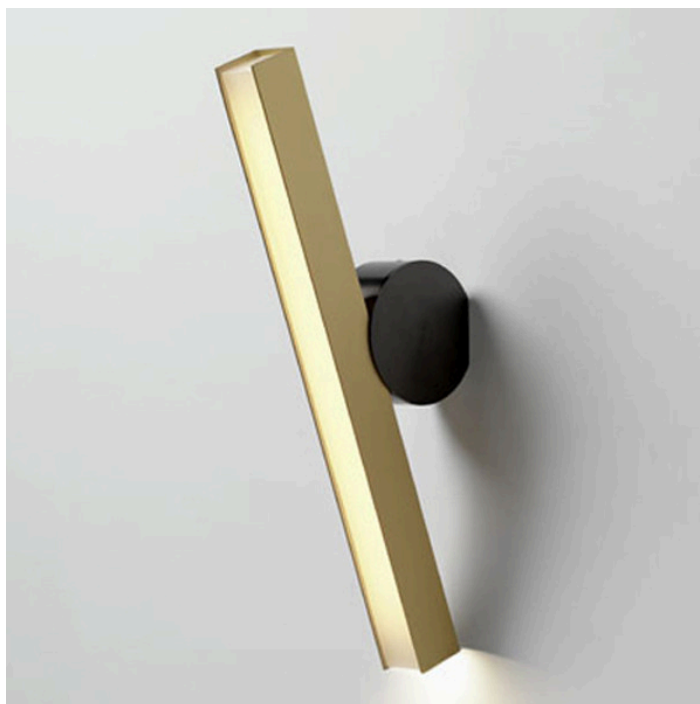

CALE

€914,40

Catégories : [Luminaire artisanal - applique](#), [Lumières d'artisanat d'art](#) |

Référence GSTCVL_CALEE_V3
Hauteur (en cm) 45
Largeur (en cm) 4.4
Profondeur (en cm) 13
Puissance 700lm
Transformateur Intégré
Dimmable sur demande
Kelvin 2700K
Indice de protection 20
Matériau(x) Laiton
Poids 2kg
Style Contemporain
Production artisanale Oui
Fabrication demi-mesure oui
Pays de production France
Délai de production 8 semaines