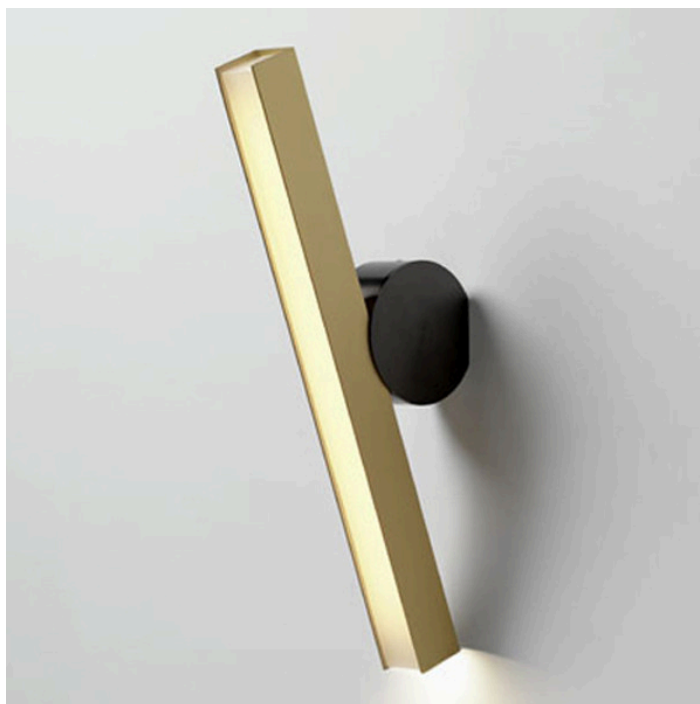

CALE

914,40 €

Catégories : [Luminaire artisanal - applique](#), [Lumières d'artisanat d'art](#) |

Référence GSTCVL_CALEE_V3

Hauteur (en cm) 45

Largeur (en cm) 4.4

Profondeur (en cm) 13

Puissance 700lm

Transformateur Intégré

Dimmable sur demande

Kelvin 2700K

Indice de protection 20

Matériau(x) Laiton

Poids 2kg

Style Contemporain

Production artisanale Oui