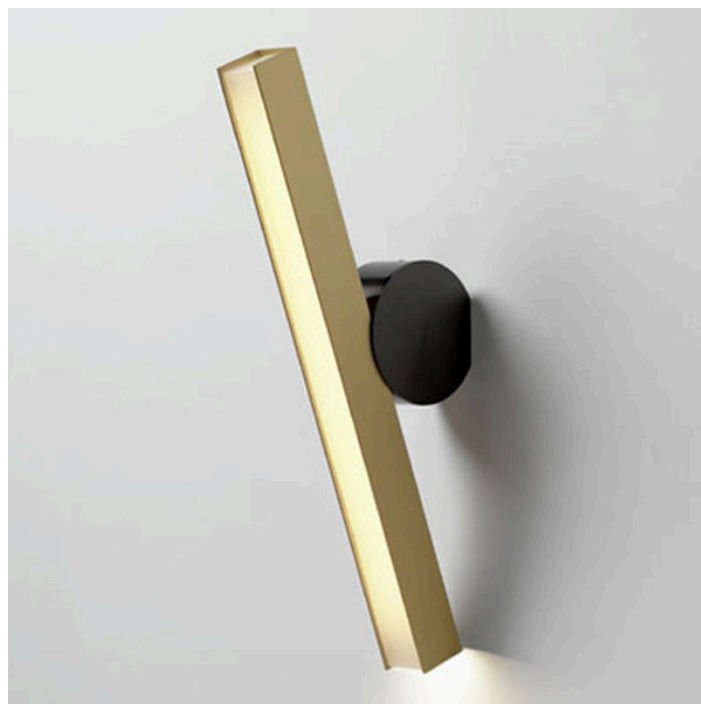

**CALE**

**914,40 €**

Catégories : [Luminaire artisanal - applique](#), [Lumières d'artisanat d'art](#) |

Référence GSTCVL\_CALEE\_V3

**Hauteur (en cm) 45**

**Largeur (en cm) 4.4**

**Profondeur (en cm) 13**

**Puissance 700lm**

**Transformateur Intégré**

**Dimmable sur demande**

**Kelvin 2700K**

**Indice de protection 20**

**Matériau(x) Laiton**

**Poids 2kg**

**Style Contemporain**