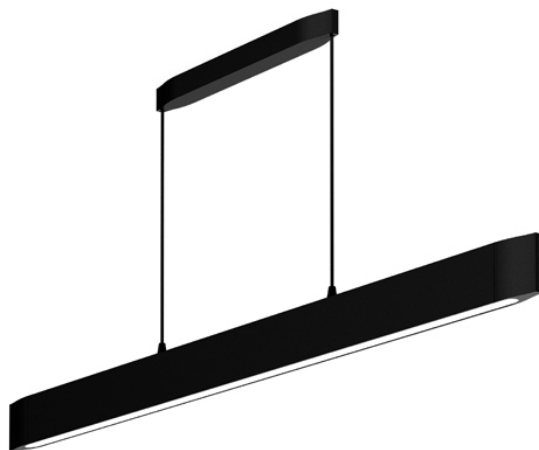

ELLO 13.0

€565,08

Catégories : [Luminaire architectural - suspension](#), [Luminaires architecturaux](#) |

Référence GST500284B51
Hauteur (en cm) 8
Largeur (en cm) 131
Profondeur (en cm) 3
Diamètre d'encastrement 158x70 mm
Puissance 1091lm
Dimmable Sur demande
IRC 90
Kelvin 3000K
Indice de protection IP20
Matériau(x) Aluminium
Poids 2kg
Durée de vie 50 000H
Style Contemporain
Production artisanale Non
Pays de production Asie
Délai de production 2 semaines

VARIANTES

Image	UGS	Couleurs	Prix
	GST500284B5	Noir	€565,08
	GST500284W5	Blanc	€565,08