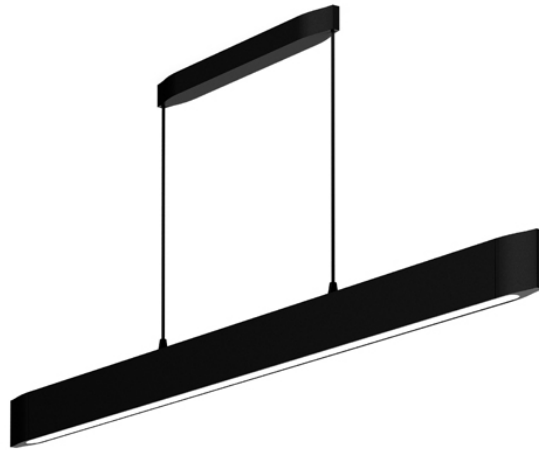

ELLO 13.0

565,08 €

Catégories : [Luminaire architectural - suspension](#), [Luminaires architecturaux](#) |

Référence GST500284B51

Hauteur (en cm) 8

Largeur (en cm) 131

Profondeur (en cm) 3

Diamètre d'encastrement 158x70 mm

Puissance 1091lm

Dimmable Sur demande

IRC 90

Kelvin 3000K

Indice de protection IP20

Matériau(x) Aluminium

Poids 2kg

Durée de vie 50 000H

Style Contemporain

Production artisanale Non

Pays de production Asie

Délai de production 2 semaines

VARIANTES

Image	UGS	Couleurs	Prix
	GST500284B5	Noir	565,08 €
	GST500284W5	Blanc	565,08 €