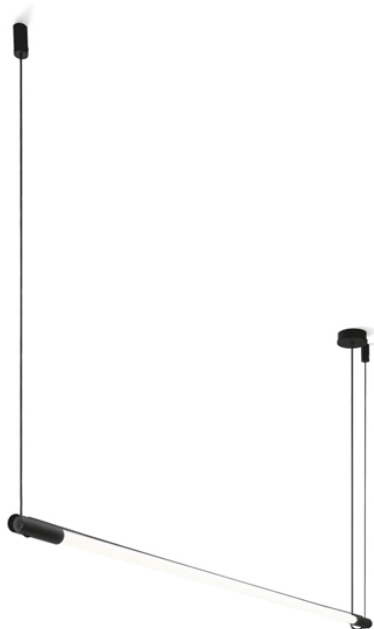

## DARF 1.0

**€380,88**

Catégories : [Luminaire architectural - suspension](#), [Luminaires architecturaux](#) |

Référence GST2561T8B5  
Hauteur (en cm) 3.3  
Largeur (en cm) 160  
Puissance 1700lm  
Transformateur intégré  
Dimmable sur demande  
IRC 80  
Kelvin 3000K  
Indice de protection IP20  
Matériau(x) Aluminium  
Poids 0,42kg  
Style Contemporain  
Production artisanale Non  
Pays de production Asie  
Délai de production 2 semaines