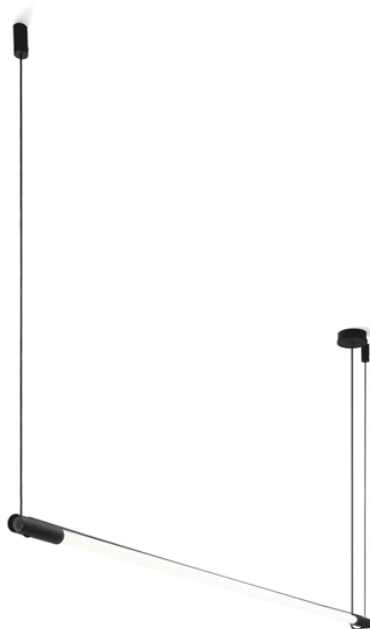

DARF 1.0

380,88 €

Catégories : [Luminaire architectural - suspension](#), [Luminaires architecturaux](#) |

Référence GST2561T8B5
Hauteur (en cm) 3.3
Largeur (en cm) 160
Puissance 1700lm
Transformateur intégré
Dimmable sur demande
IRC 80
Kelvin 3000K
Indice de protection IP20
Matériau(x) Aluminium
Poids 0,42kg
Style Contemporain
Production artisanale Non
Pays de production Asie
Délai de production 2 semaines