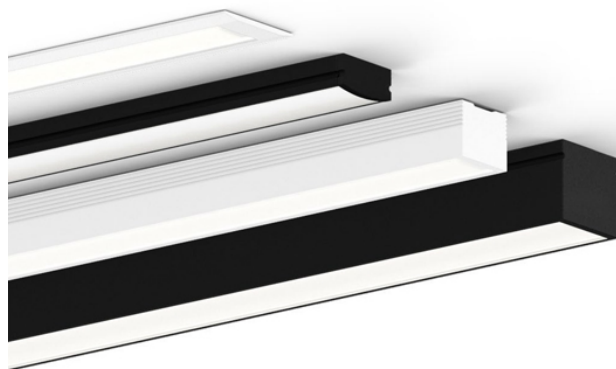

ILANE

Catégories : [Luminaire architectural - plafonnier](#), [Luminaires architecturaux](#) |

Référence GST9003S213

Largeur (en cm) 200, 300 ou 500

Puissance 8W/m, 10W/m ou 14W/m

Transformateur Alimentation non incluse

Dimmable Oui

Kelvin 2700K ou 3000K

Indice de protection IP20 ou IP65

Matériau(x) Aluminium

Poids 0,44kg

Accessoires Accessoires de montage

Durée de vie 50 000H

Style Contemporain