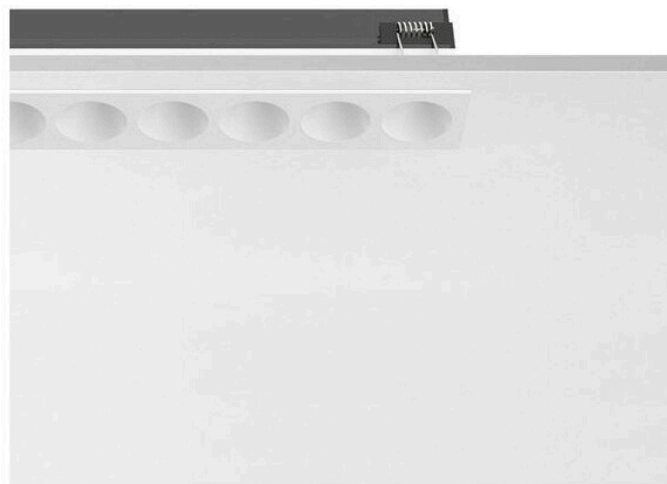

SHADOW 8 SPOTS

386,40 €

Catégories : [Luminaire architectural - encastré plafond](#), [Luminaires architecturaux](#) |

Référence GST03.8836.40A1

Hauteur (en cm) 5.5

Largeur (en cm) 28.7

Profondeur (en cm) 4.2

Diamètre d'encastrement 37x282 mm

Puissance 2110lm

Transformateur Déporté

Dimmable sur demande

Optique 10° - 46°

IRC 90

Kelvin 2700K / 3000K

Indice de protection IP55

Matériau(x) Aluminium

Poids 0,5kg

Style Contemporain

Production artisanale Non

Pays de production Italie

Délai de production 5 semaines

**VARIANTES**

Image	UGS	Source	Couleurs	Prix
	GST03.8836.40A	2700K	Blanc	386,40 €
	GST03.8836.14A	2700K	Noir - Blanc	386,40 €
	GST03.8837.40A	2700K	Blanc - Noir	386,40 €
	GST03.8837.14A	2700K	Noir	386,40 €
	GST3.8838.40A	2700K	Blanc / Chrome	386,40 €