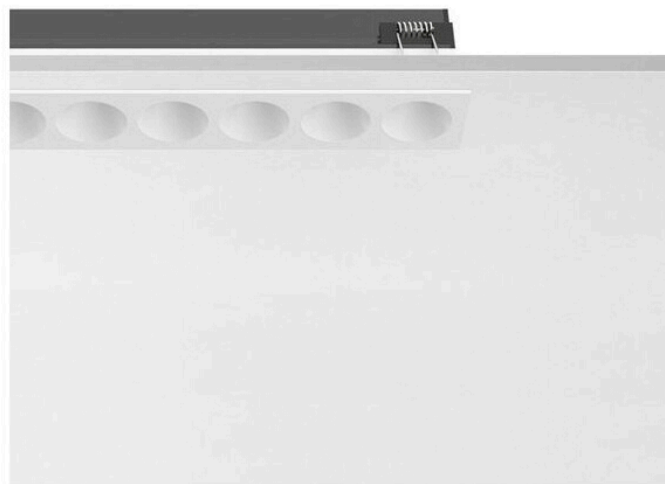

SHADOW 8 SPOTS

€386,40

Catégories : [Luminaire architectural - encastré plafond](#), [Luminaires architecturaux](#) |

Référence GST03.8836.40A1

Hauteur (en cm) 5.5

Largeur (en cm) 28.7

Profondeur (en cm) 4.2

Diamètre d'encastrement 37x282 mm

Puissance 2110lm

Transformateur Déporté

Dimmable sur demande

Optique 10° - 46°

IRC 90

Kelvin 2700K / 3000K

Indice de protection IP55

Matériau(x) Aluminium

Poids 0,5kg

Style Contemporain

Production artisanale Non

Pays de production Italie

Délai de production 5 semaines

**VARIANTES**

Image	UGS	Source	Couleurs	Prix
	GST03.8836.40A	2700K	Blanc	€386,40
	GST03.8836.14A	2700K	Noir - Blanc	€386,40
	GST03.8837.40A	2700K	Blanc - Noir	€386,40
	GST03.8837.14A	2700K	Noir	€386,40
	GST3.8838.40A	2700K	Blanc / Chrome	€386,40