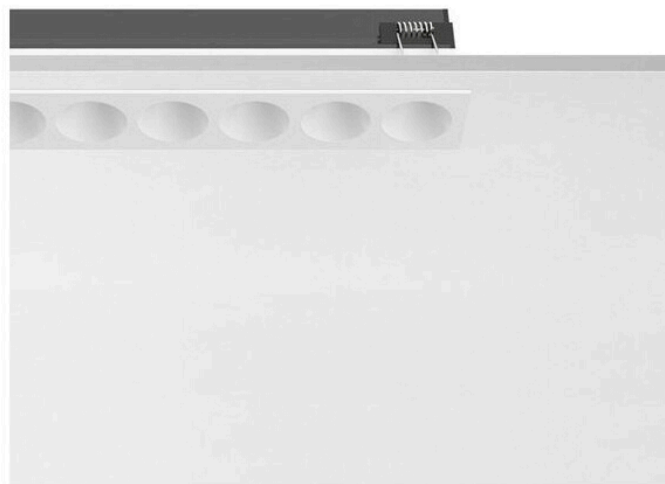

SHADOW 8 SPOTS

386,40 €

Catégories : [Luminaire architectural - encastré plafond](#), [Luminaires architecturaux](#) |

Référence GST03.8836.40A1

Hauteur (en cm) 5.5

Largeur (en cm) 28.7

Profondeur (en cm) 4.2

Diamètre d'encastrement 37x282 mm

Puissance 2110lm

Transformateur Déporté

Dimmable sur demande

Optique 10° - 46°

IRC 90

Kelvin 2700K / 3000K

Indice de protection IP55

Matériau(x) Aluminium

Poids 0,5kg

Style Contemporain

Production artisanale Non

Pays de production Italie

Délai de production 5 semaines

VARIANTES

Image	UGS	Source	Couleurs	Prix
	GST03.8836.40A	2700K	Blanc	386,40 €
	GST03.8836.14A	2700K	Noir - Blanc	386,40 €
	GST03.8837.40A	2700K	Blanc - Noir	386,40 €
	GST03.8837.14A	2700K	Noir	386,40 €
	GST3.8838.40A	2700K	Blanc / Chrome	386,40 €