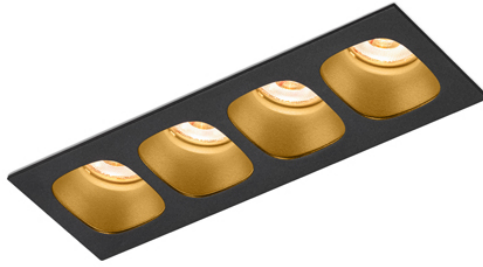

PIRRO 4.0

€172,68

Catégories : [Luminaire architectural - encastré plafond](#), [Luminaires architecturaux](#) |

Référence GST150451K31

Hauteur (en cm) 4.3

Largeur (en cm) 18.8

Profondeur (en cm) 5.6

Diamètre d'encastrement 181 x 50 mm

Puissance 1600lm

Transformateur Alimentation non incluse

Dimmable sur demande

Optique 32°

IRC 90

Kelvin 2700K

Indice de protection 20

Matériau(x) Aluminium

Poids 0,1kg

Durée de vie 50 000H

Style Contemporain

Production artisanale Oui

Pays de production Asie

Délai de production 2 semaines

VARIANTES

Image	UGS	Couleurs	Prix
	GST150451K3	Or/Noir	€172,68
	GST150451J3	Or/Blanc	€172,68
	GST150451B3	Noir	€172,68
	GST150451000	Noir - Blanc	€172,68