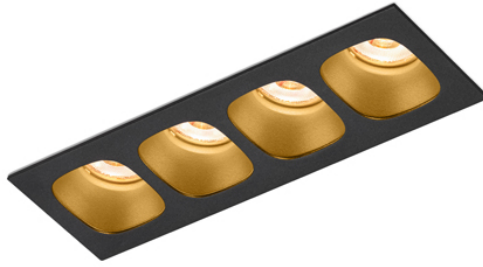

PIRRO 4.0

172,68 €

Catégories : [Luminaire architectural - encastré plafond](#), [Luminaires architecturaux](#) |

Référence GST150451K31

Hauteur (en cm) 4.3

Largeur (en cm) 18.8

Profondeur (en cm) 5.6

Diamètre d'encastrement 181 x 50 mm

Puissance 1600lm

Transformateur Alimentation non incluse

Dimmable sur demande

Optique 32°

IRC 90

Kelvin 2700K

Indice de protection 20

Matériau(x) Aluminium

Poids 0,1kg

Durée de vie 50 000H

Style Contemporain

Production artisanale Oui

Pays de production Asie

Délai de production 2 semaines

VARIANTES

Image	UGS	Couleurs	Prix
	GST150451K3	Or/Noir	172,68 €
	GST150451J3	Or/Blanc	172,68 €
	GST150451B3	Noir	172,68 €
	GST150451000	Noir - Blanc	172,68 €