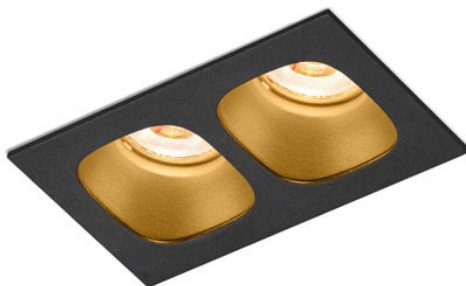

## PIRRO 2.0

**€116,28**

Catégories : [Luminaire architectural - encastré plafond](#), [Luminaires architecturaux](#) |

Référence GST150251K31

Hauteur (en cm) 4.3

Largeur (en cm) 10

Profondeur (en cm) 5.3

Diamètre d'encastrement 93 x 50 mm

Puissance 500lm

Transformateur Alimentation non incluse

Dimmable sur demande

Optique 32°

IRC 90

Kelvin 2700K

Indice de protection 20

Matériau(x) Aluminium

Poids 0,15kg

Durée de vie 50 000H

Style Contemporain

Production artisanale Oui

Pays de production Asie

Délai de production 2 semaines

**VARIANTES**

<b>Image</b>	<b>UGS</b>	<b>Couleurs</b>	<b>Prix</b>
	GST150251K3	Or/Noir	€116,28
	GST150251J3	Or/Blanc	€116,28
	GST150251B3	Noir	€116,28
	GST150251000	Noir - Blanc	€116,28