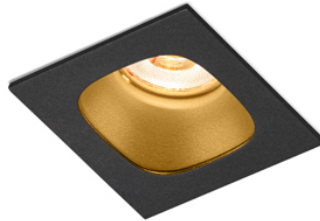

## PIRRO 1.0

**€92,52**

Catégories : [Luminaire architectural - encastré plafond](#), [Luminaires architecturaux](#) |

Référence GST150151K31

Hauteur (en cm) 4.3

Largeur (en cm) 5.6

Profondeur (en cm) 5.6

Diamètre d'encastrement 50 x 50 mm

Puissance 400lm

Transformateur Alimentation non incluse

Dimmable sur demande

Optique 32°

IRC 90

Kelvin 2700K

Indice de protection 20

Matériau(x) Aluminium

Poids 0,1kg

Durée de vie 50 000H

Style Contemporain

Production artisanale Oui

Pays de production Asie

Délai de production 2 semaines

**VARIANTES**

<b>Image</b>	<b>UGS</b>	<b>Couleurs</b>	<b>Prix</b>
	GST150151K3	Or/Noir	€92,52
	GST150151J3	Or/Blanc	€92,52
	GST150151B3	Noir	€92,52
	GST150151000	Noir - Blanc	€92,52