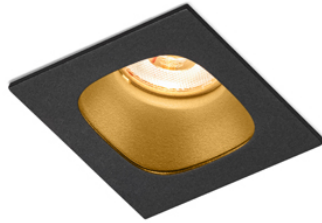

PIRRO 1.0

92,52 €

Catégories : [Luminaire architectural - encastré plafond](#), [Luminaires architecturaux](#) |

Référence GST150151K31

Hauteur (en cm) 4.3

Largeur (en cm) 5.6

Profondeur (en cm) 5.6

Diamètre d'encastrement 50 x 50 mm

Puissance 400lm

Transformateur Alimentation non incluse

Dimmable sur demande

Optique 32°

IRC 90

Kelvin 2700K

Indice de protection 20

Matériau(x) Aluminium

Poids 0,1kg

Durée de vie 50 000H

Style Contemporain

Production artisanale Oui

Pays de production Asie

Délai de production 2 semaines

VARIANTES

Image	UGS	Couleurs	Prix
	GST150151K3	Or/Noir	92,52 €
	GST150151J3	Or/Blanc	92,52 €
	GST150151B3	Noir	92,52 €
	GST150151000	Noir - Blanc	92,52 €