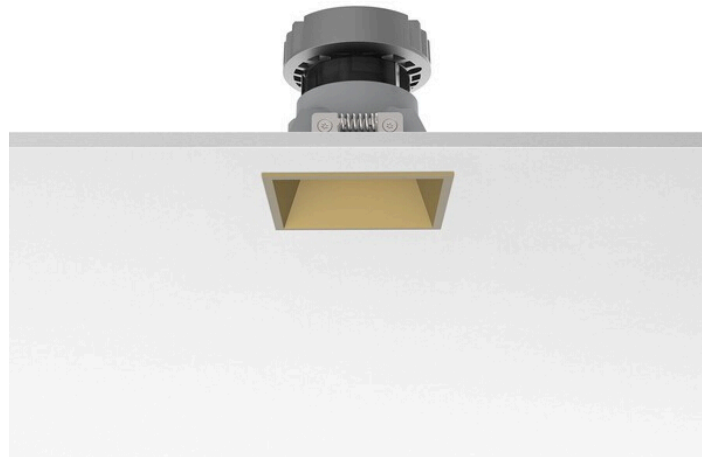

EASY KAP SQUARE 80

€157,20 – €178,80

Catégories : [Luminaire architectural - encastré plafond](#), [Luminaires architecturaux](#) |

Référence GST03.4542.GL1

Hauteur (en cm) 8.8

Largeur (en cm) 8

Profondeur (en cm) 8

Diamètre d'encastrement 74x74 mm

Puissance 697lm

Transformateur Alimentation non incluse

Dimmable sur demande

Optique 20° / 26° / 50°

IRC 90

Kelvin 2700K / 3000K

Orientable Oui