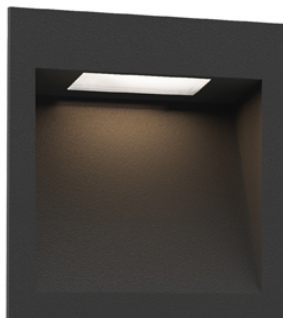

## ORIS 1.3

**104,52 €**

Catégories : [Luminaire architectural - encastré mural](#), [Luminaires architecturaux](#) |

Référence GST709261B41

Hauteur (en cm) 8

Largeur (en cm) 8

Profondeur (en cm) 2.2

Diamètre d'encastrement 86-88 mm

Puissance 100lm

Transformateur Alimentation non incluse

Dimmable Sur demande

IRC 80

Kelvin 3000K

Indice de protection IP20

Matériau(x) Aluminium

Poids 0,42kg

Durée de vie 50 000H

Style Contemporain

Production artisanale Non

Pays de production Asie

Délai de production 2 semaines

**VARIANTES**

<b>Image</b>	<b>UGS</b>	<b>Couleurs</b>	<b>Prix</b>
	GST709261B4	Noir	104,52 €
	GST709261D4	Gris	104,52 €
	GST709261W4	Blanc	104,52 €