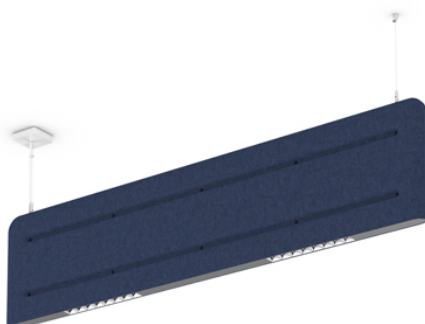

MUSE

€1.514,52

Catégories : [Luminaire architectural - acoustique](#), [Luminaires architecturaux](#) |

Référence GST091-12111

Hauteur (en cm) 38

Largeur (en cm) 160

Profondeur (en cm) 4.6

Puissance 2080lm

UGR 19

Transformateur intégré

Dimmable sur demande

Optique 65°

IRC 90

Kelvin 3000K

Indice de protection 20

Matériau(x) Aluminium

Durée de vie 50 000H

Style Contemporain

Pays de production Autriche

Délai de production 5 semaines

VARIANTES

Image	UGS	Couleurs	Prix
	GST091-1211B	Bleu	€1.514,52
	GST091-1211I	Indigo	€1.514,52
	GST091-1211N	Noir	€1.514,52
	GST091-1211G	Gris	€1.514,52