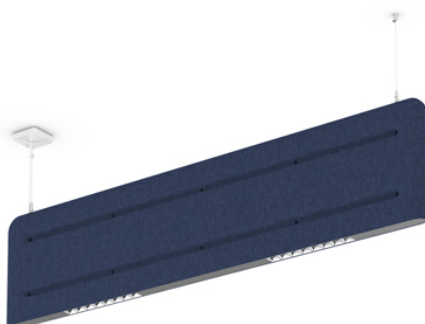

MUSE

1.514,52 €

Catégories : [Luminaire architectural - acoustique](#), [Luminaires architecturaux](#) |

Référence GST091-12111

Hauteur (en cm) 38

Largeur (en cm) 160

Profondeur (en cm) 4.6

Puissance 2080lm

UGR 19

Transformateur intégré

Dimmable sur demande

Optique 65°

IRC 90

Kelvin 3000K

Indice de protection 20

Matériau(x) Aluminium

Durée de vie 50 000H

Style Contemporain

Pays de production Autriche

Délai de production 5 semaines

VARIANTES

Image	UGS	Couleurs	Prix
	GST091-1211B	Bleu	1.514,52 €
	GST091-1211I	Indigo	1.514,52 €
	GST091-1211N	Noir	1.514,52 €
	GST091-1211G	Gris	1.514,52 €