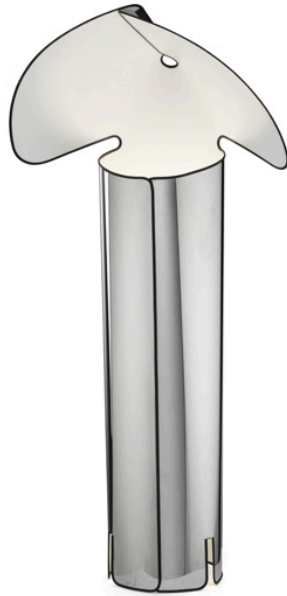

CHIARA SOL (1969)

€1.950,00

Catégories : [Luminaire iconique du XXe \(Réédition\) - lampadaire](#), [Luminaires iconiques du XXe \(Réédition\)](#) |

Référence GSTF1590056
Hauteur (en cm) 145
Diamètre (en cm) 72
Puissance 2000lm
Transformateur intégré
Dimmable Oui
Kelvin 3000K
Indice de protection IP20
Matériau(x) Acier
Poids 10,5kg
Style Contemporain
Production artisanale Non
Pays de production Italie
Délai de production 5 semaines