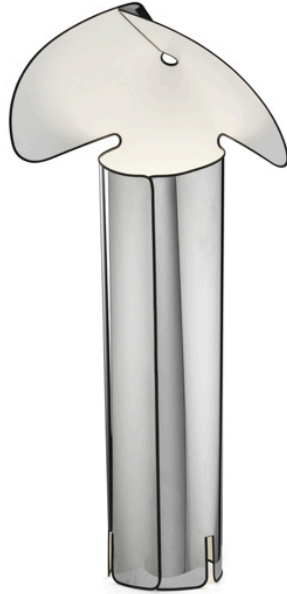

**CHIARA SOL (1969)**

**1.950,00 €**

Catégories : [Luminaire iconique du XXe \(Réédition\) - lampadaire](#), [Luminaire iconiques du XXe \(Réédition\)](#) |

Référence GSTF1590056  
Hauteur (en cm) 145  
Diamètre (en cm) 72  
Puissance 2000lm  
Transformateur intégré  
Dimmable Oui  
Kelvin 3000K  
Indice de protection IP20  
Matériau(x) Acier  
Poids 10,5kg  
Style Contemporain  
Production artisanale Non  
Pays de production Italie  
Délai de production 5 semaines