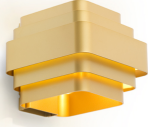

VARIANTES

Image

UGS

Couleurs

Prix

GST2055E8G0

Or

€496,08